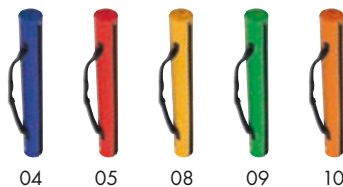

58613 | ab **€4,19**

Strandmatte aus wasserabweisendem Kunststoff KAROLINA

Strandmatte (180 x 60 cm) in trendigen Farben aus wasser- und schmutzabweisendem Kunststoffgeflecht. Lässt sich mit dem integrierten Reißverschluss und dem verstellbaren Tragegurt super transportieren. Ihre Werbung drucken wir im Siebdruck unterhalb des Tragehakens.

☒ ø 7,5 x 60,5 cm | ☒ TT2 10 x 5 | ☒ N

Stück	1000	500	250	100	50
€	4,19	4,49	4,69	4,79	4,89
Druck/St.	1,04	1,08	1,14	1,22	1,73

Werbevorkosten **€49,50**