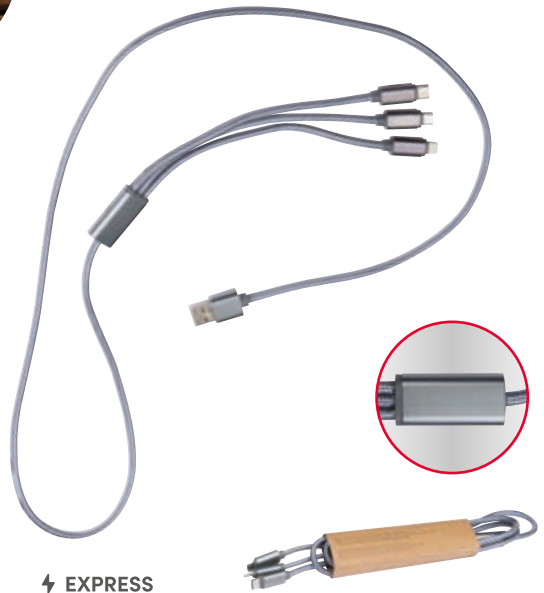

⚡ **EXPRESS**

32663 | ab **€2,09**

Langes Ladekabel WINCENTY

4in1 Ladekabel aus Nylon, mit einer Länge von 120cm und vier unterschiedlichen Anschlüssen. USB, micro USB, USB C und iOS. Ihre Werbung wird auf dem mittleren Kunststoffpart angebracht.

☒ **118 × 1,7 × 0,8 cm** | ☒ **L2 1,8 × 1** | ☒ **K**

Stück	1000	500	250	100	50
€	2,09	2,19	2,29	2,34	2,39
Laser/St.	0,66	0,72	0,75	0,83	1,20

Werbevorkosten €49,50