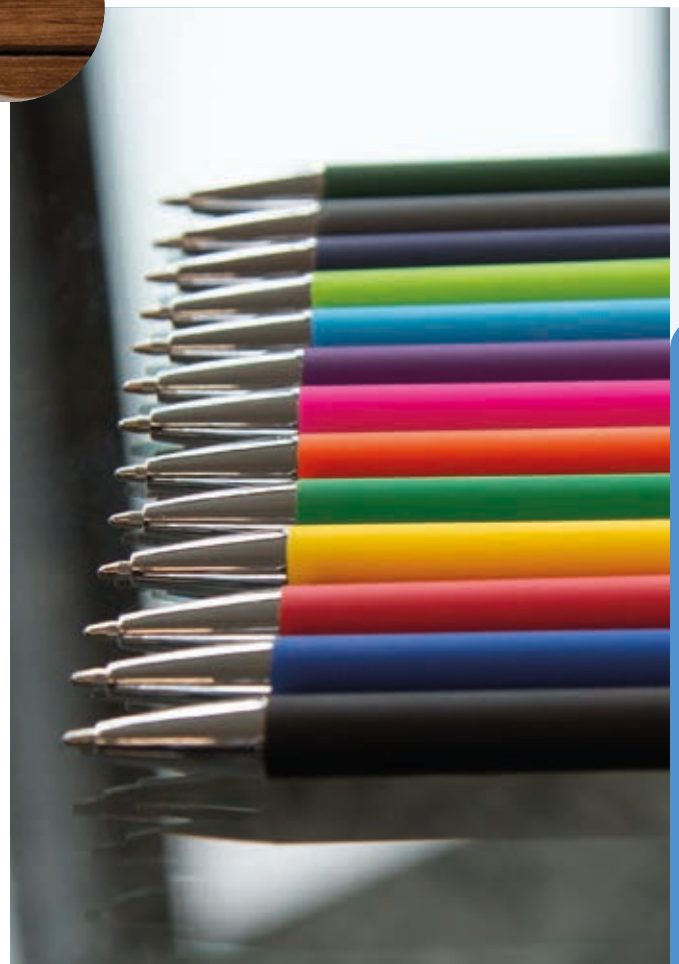

03 04 05 06 09 10 11 14 77

02 03 04 05 06 08 09 10 11 12 14 24 29 44

HOT DEAL

📄 BLUE REFILL ⚡ EXPRESS

10971 | ab €0,42

Druckkugelschreiber aus Metall EVERETT

Druckkugelschreiber aus Metall mit blau schreibender Mine und extravaganter Griffzone. Ihre Werbung wird rechts vom Clip per Lasergravur angebracht.

✂️ ø 0,9 x 15 cm | 📏 L1 4 x 0,5 | 🗉 P

Stück	10000	5000	1000	500	250
€	0,42	0,44	0,45	0,47	0,48
Laser/St.	0,14	0,14	0,21	0,24	0,29

Werbevorkosten €49,50

📄 BLUE REFILL

10945 | ab €0,23

Matter Kugelschreiber mit Metallclip MIKOLAJ

Druckkugelschreiber mit blau schreibender Mine, matt farbigem Schaft und Clip aus Metall. Ihre Werbung drucken wir auf den Schaft.

✂️ ø 1 x 14 cm | 📏 T1 4 x 0,6 | 🗉 N

Stück	10000	5000	1000	500	250
€	0,23	0,24	0,25	0,26	0,27
Druck/St.	0,11	0,14	0,18	0,23	0,27

Werbevorkosten €49,50

03 04 05 06 08 09 10 11 12 24 29 44 77 99

📄 BLUE REFILL ⚡ EXPRESS

13680 | ab €0,38

Kugelschreiber schlank GIORGIO

Schlanker Druckkugelschreiber aus Metall mit silbernen Applikationen und blau schreibender Mine. Ihre Werbung wird rechts vom Clip graviert.

✂️ ø 0,8 x 14,2 cm | 📏 L1 4 x 0,6 | 🗉 P

Stück	10000	5000	1000	500	250
€	0,38	0,39	0,41	0,42	0,44
Laser/St.	0,14	0,14	0,21	0,24	0,29

Werbevorkosten €49,50

writing