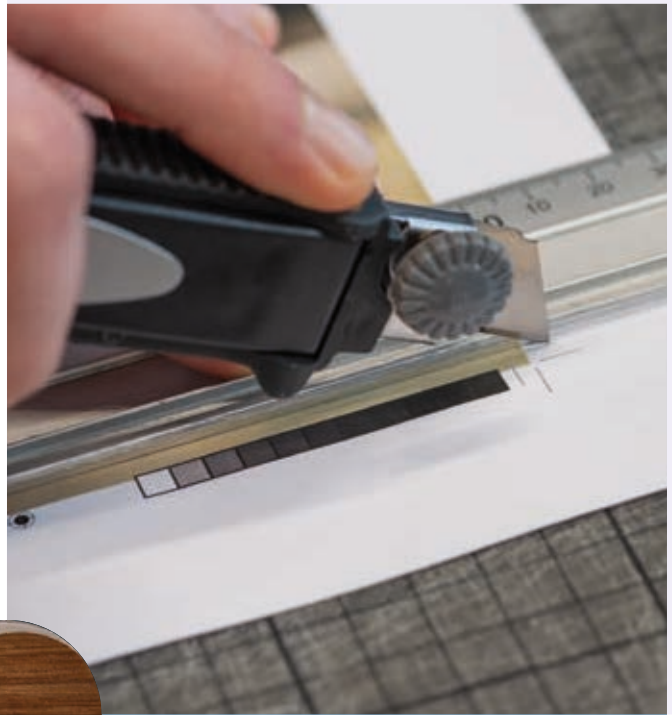

93904 | ab €0,99

Cutter mit zwei Extraklingen ADELAIDE

Hochwertiger Cutter mit zwei zusätzlichen Ersatzklingen zum austauschen. Ihre Werbung drucken wir auf die Rückseite.

✂ 16,7 x 2,7 x 1,8 cm | ☒ T2 4 x 1 | ☐ K

Stück	5000	1000	500	250	100
€	0,99	1,04	1,09	1,14	1,19
Druck/St.	0,30	0,33	0,38	0,41	0,54

Werbevorkosten €49,50