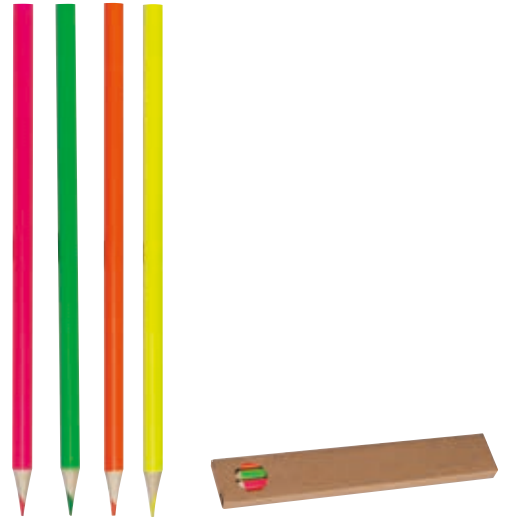

13740 | ab €0,49

Textmarker Neon-Buntstifte Set ASHLEY

Das 4er Set Buntstift Textmarker in Neonfarben ist eine langlebige und nachhaltige Alternative zu herkömmlichen Textmarkern. Ihre Werbung wird auf die Verpackung gedruckt.

✂ 17,6 x 3 x 1 cm | ☒ T2 5 x 1,5 | ☒ K

Stück	10000	5000	1000	500	250
€	0,49	0,51	0,53	0,54	0,57
Druck/St.	0,20	0,23	0,26	0,30	0,33

Werbevorkosten €49,50