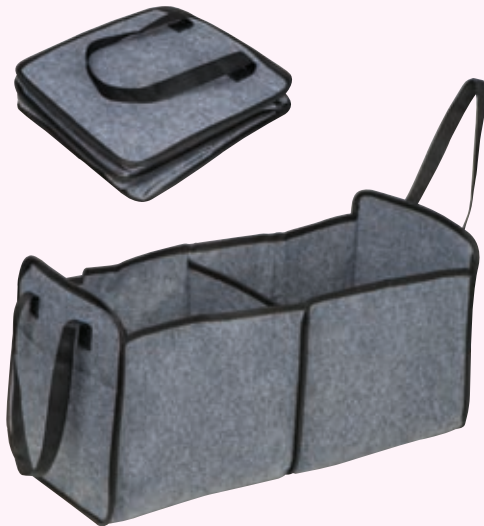

♻️ RPET ♻️ RECYCLED

64256 | ab **€4,59**

Einkaufs- und Kofferraumtasche aus recycelten Kunststoffen DIETER

Große Einkaufs- und Kofferraumtasche zum auseinanderziehen aus RPET Filz mit zwei Tragehenkeln und 40 Litern Fassungsvermögen. Ihre Werbung drucken wir auf eine Seite.

☒ **59 × 28,7 × 31 cm** | ☒ **TT2 15 × 15** | ☒ **N**

Stück	500	250	100	50	25
€	4,59	4,89	5,09	5,29	5,39
Druck/St.	0,84	0,90	0,98	1,49	3,30

Werbevorkosten **€49,50**