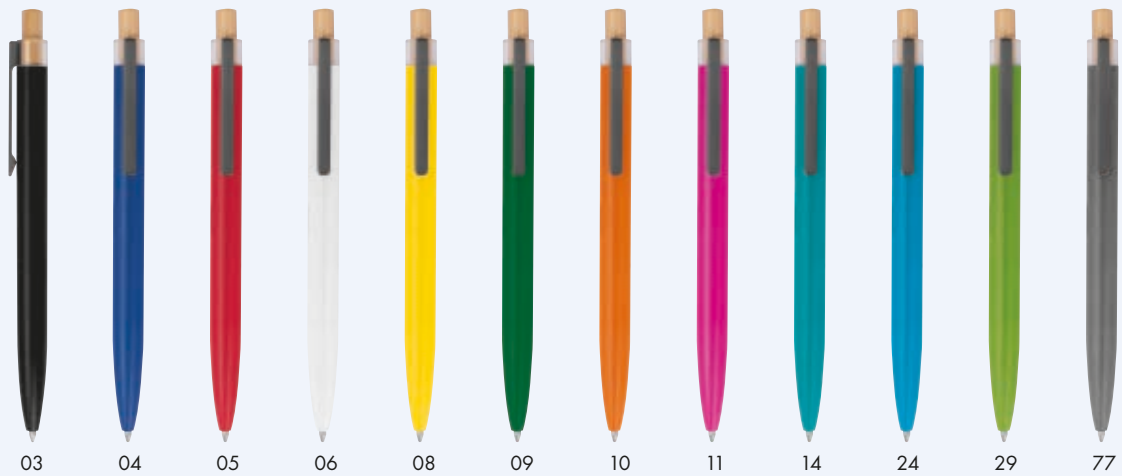

♻️ RECYCLED ⓘ BLUE REFILL ⚡ EXPRESS

13845 | ab €0,63

Kugelschreiber aus recyceltem Aluminium DORIS

Kugelschreiber aus recyceltem Aluminium mit blauschreibender Mine und Bambusdrücker. Ihre Werbung gravieren wir neben den Clip.

✂️ ø 1 × 14,5 cm | 📏 L1 5 × 0,6 | 🏠 P

Stück	5000	1000	500	250	100
€	0,63	0,66	0,69	0,72	0,74
Laser/St.	0,21	0,29	0,32	0,36	0,47

Werbevorkosten €49,50