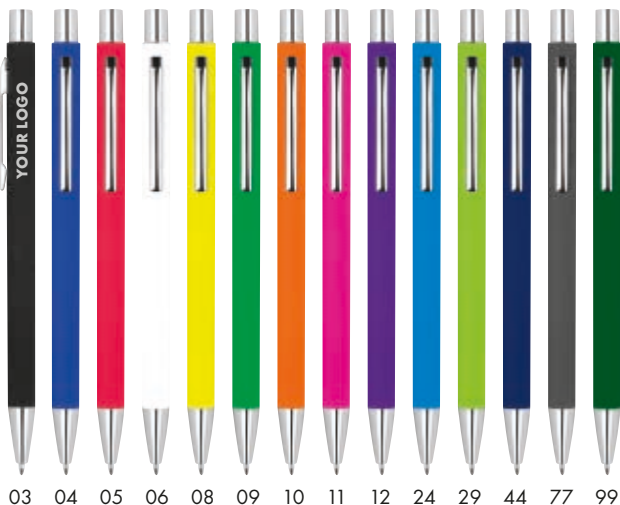

03 04 05 06 08 09 10 11 12 24 29 44 77 99

📄 BLUE REFILL ⚡ EXPRESS

13680 | ab €0,38

Kugelschreiber schlank GIORGIO

Schlanker Druckkugelschreiber aus Metall mit silbernen Applikationen und blau schreibender Mine. Ihre Werbung wird rechts vom Clip graviert.

✂️ ø 0,8 x 14,2 cm | 📏 L1 4 x 0,6 | 🗉 P

Stück	10000	5000	1000	500	250
€	0,38	0,39	0,41	0,42	0,44
Laser/St.	0,14	0,14	0,21	0,24	0,29

Werbevorkosten €49,50