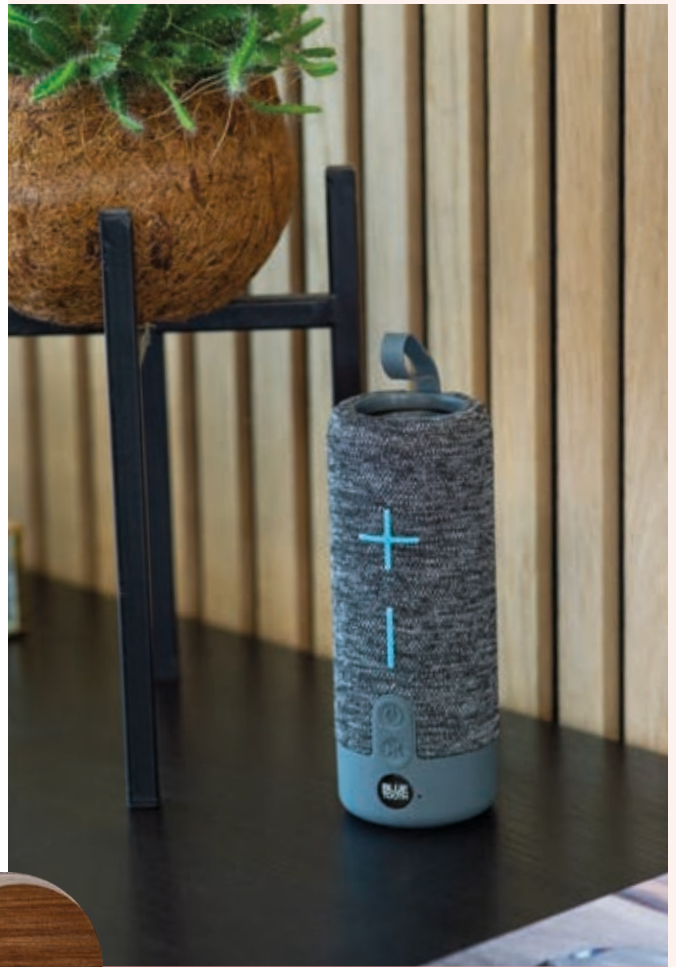

⚡ EXPRESS 📶 TYPE C CABLE INCL.

📶 BLUETOOTH 🔋 1 200 mAh 📶 WIRELESS CHARGING

33877 | ab **€12,69**

Bluetooth Lautsprecher ESTHER

Bluetooth (Version 5.3) Lautsprecher aus Metall mit Wireless Charger aus Bambus und Tragekordel. Spielzeit: 1,5-2 Std, Ladezeit: 3 Std, Reichweite: 10 m, Akku: 1200 mAh, inkl. Ladekabel. Ihre Werbung wird auf die Bambusfläche graviert.

📏 **12 × 6 × 10,1 cm** | 📏 **L3 6 × 3** | 🏠 **K**

Stück	500	250	100	50	25
€	12,69	13,29	13,79	14,09	14,79
Laser/St.	1,07	1,37	1,47	1,61	3,05

Werbevorkosten €49,50