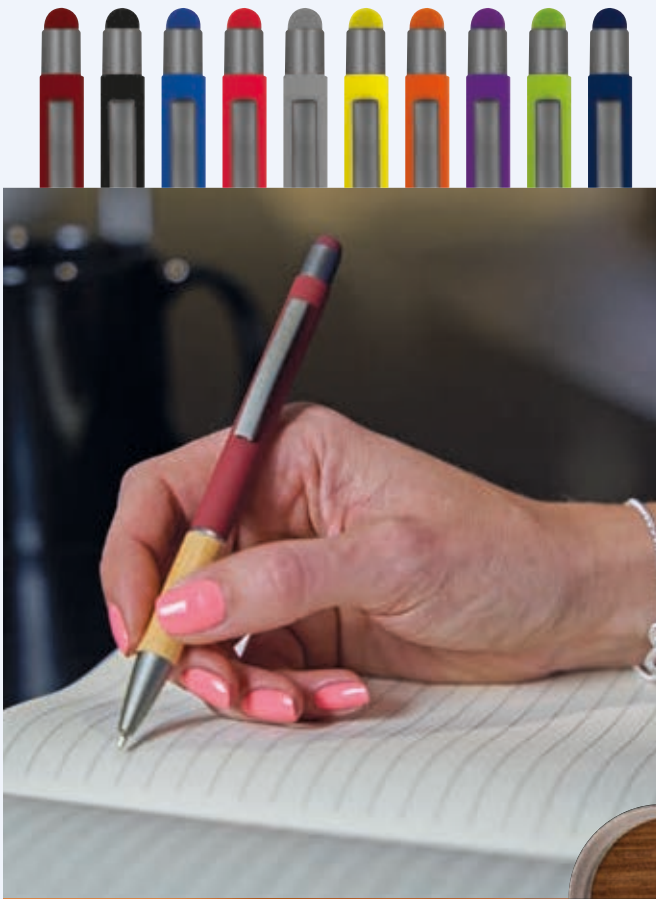

① TOUCH FUNCTION ① BLUE REFILL ⚡ EXPRESS

13581 | ab €0,45

Kugelschreiber mit Griffzone aus Bambus BRYGIDA

Kugelschreiber aus Aluminium mit blau schreibender Mine, Touchfunktion, matten, silbernen Applikationen und einer Griffzone aus Bambus. Die Werbung wird rechts vom Clip graviert.

✂ $\varnothing 1 \times 14,9$ cm | $\boxtimes L14 \times 0,6$ | $\boxplus P$

Stück	10000	5000	1000	500	250
€	0,45	0,47	0,49	0,51	0,53
Laser/St.	0,14	0,14	0,21	0,24	0,29

Werbevorkosten €49,50