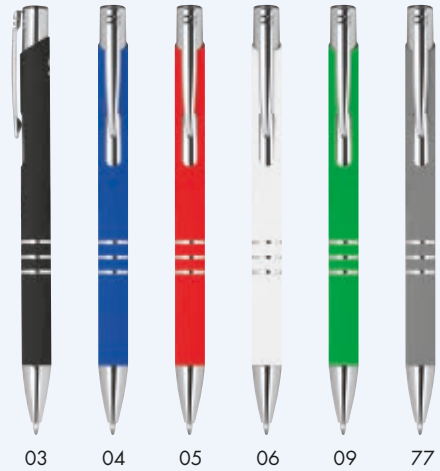

Semi Gel Kugelschreiber KAROLINE

Gummierter Soft Touch Kugelschreiber aus recyceltem Aluminium und blau schreibender Semi Gel Mine. Mit einer Strichstärke von 0,5 mm haben Sie eine dünne aber dennoch weiche Schreibweise. Ihre Werbung gravieren wir rechts neben den Clip.

✂️ ø 1 × 14,6 cm | 📏 L1 4 × 0,6 | 📦 P

Stück	10000	5000	1000	500	250
€	0,38	0,39	0,41	0,42	0,44
Laser/St.	0,14	0,14	0,21	0,24	0,29

Werbevorkosten €49,50