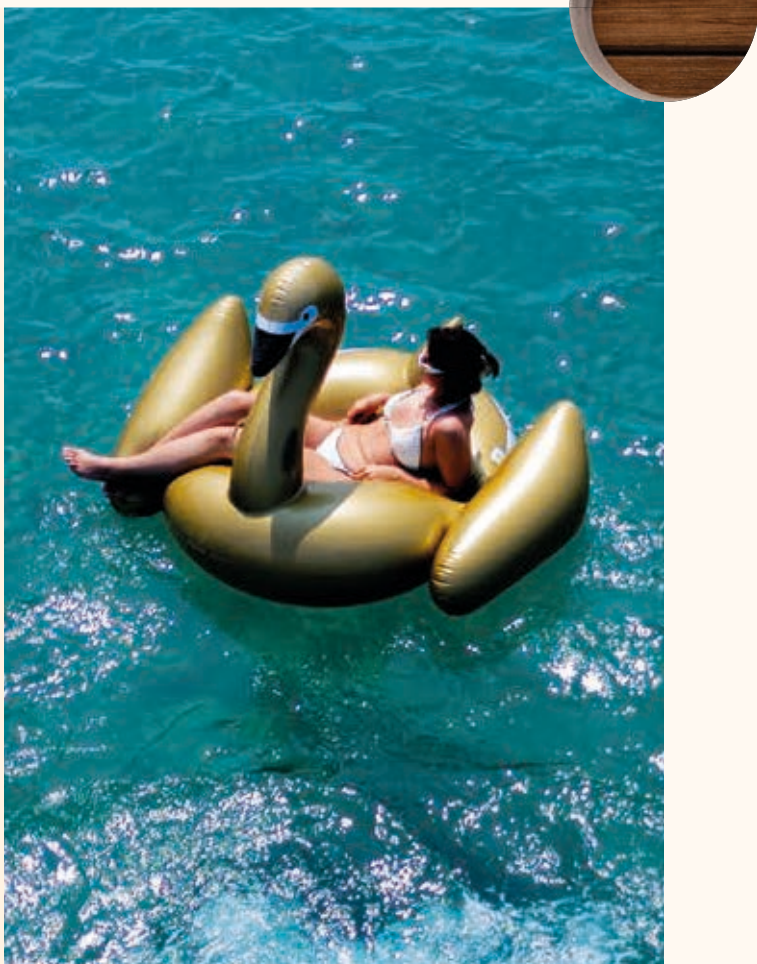

55254 | ab **€37,99**

Aufblasbarer Schwan RYAN

Aufblasbares Schwimmtier in Form eines goldenen Schwans mit 2 Haltegriffen. Ihre Werbung drucken wir auf die Sitzfläche.

📏 160 × 140 × 125 cm | 📦 S2 20 × 8 | 🏠 P

Stück	250	100	50	25	10
€	37,99	38,99	40,99	41,99	43,49
Druck/St.	1,01	1,05	1,67	3,12	7,53

Werbevorkosten **€49,50**