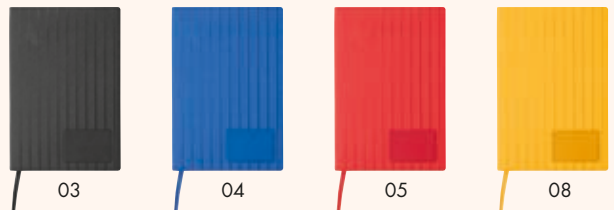

Werbevorkosten €49,50

192
LINED PAGES

A5

24980 | ab €2,49

A5 Notizbuch mit Softcover STANLEY

A5 Notizbuch mit einem Softcover aus PU in geriffelter Struktur und 192 linierten Seiten aus Zuckerrohr. Ihre Werbung wird unten rechts auf dem Einband im vorgesehenen Feld gedruckt.