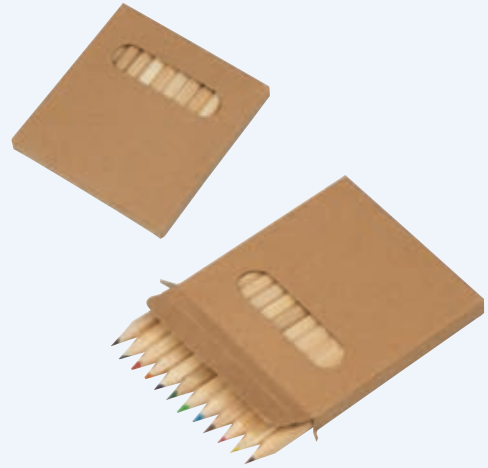

14459 | ab €0,38

Buntstifte Set 12 teilig ASHTON

12 teiliges Buntstifte set in einer Papierverpackung. Perfekt geordnet und immer griffbereit. Ihre Werbung drucken wir unterhalb der Aussparung.

✂ 8,7 x 0,9 x 9 cm | ☒ T2 5 x 3 | ☒ K

Stück	10000	5000	1000	500	250
€	0,38	0,39	0,41	0,42	0,44
Druck/St.	0,20	0,23	0,26	0,30	0,33

Werbevorkosten €49,50