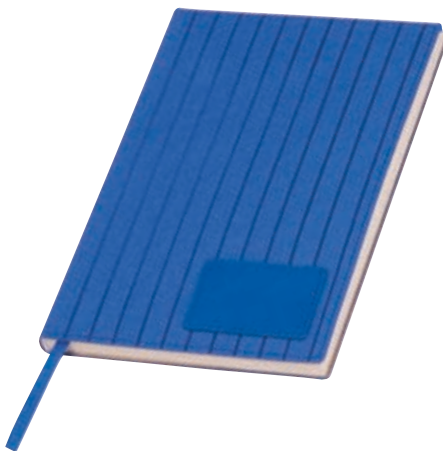

Werbevorkosten €49,50

192
LINED PAGES

A5

24980 | ab €2,49

A5 Notizbuch mit Softcover STANLEY

A5 Notizbuch mit einem Softcover aus PU in geriffelter Struktur und 192 linierten Seiten aus Zuckerrohr. Ihre Werbung wird unten rechts auf dem Einband im vorgesehenen Feld gedruckt.