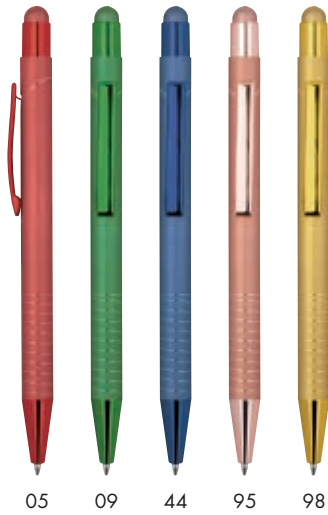

ⓘ TOUCH FUNCTION ⓘ BLUE REFILL ⚡ EXPRESS

15413 | ab €0,57

Kugelschreiber mit Touch Pen ANGELO

Kugelschreiber aus Metall mit integriertem Touch Pen für Smartphones und Tablets mit glänzender Color-Mirror-Oberfläche. Ihr Logo gravieren wir neben den Clip.

✂️ ø 1 × 14,5 cm | 📏 L1 4 × 0,6 | 🏠 P

Stück	10000	5000	1000	500	250
€	0,57	0,60	0,62	0,64	0,66
Laser/St.	0,14	0,14	0,21	0,24	0,29

Werbevorkosten €49,50