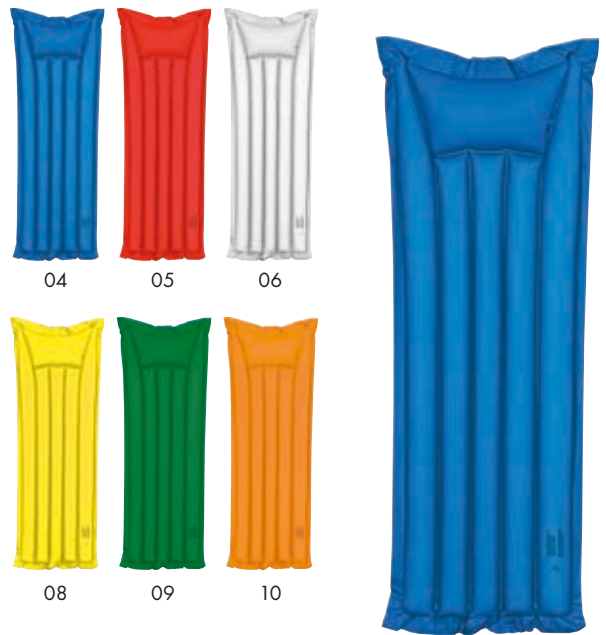

📏 10 × 8,8 × 9 cm | 📦 T4 3 × 2 | 🏠 K

Stück	250	100	50	25	10
€	19,29	20,29	20,99	21,49	22,49
Druck/St.	0,80	0,90	1,05	3,09	7,50

Werbevorkosten **€49,50**

51041 | ab **€6,39**

Luftmatratze AURELIO

Luftmatratze in gefrosteten frischen Farben - da kommen Sommergefühle auf - frischer Wind für Ihre Promotion. Wir drucken Ihr Logo auf das Kopfteil.