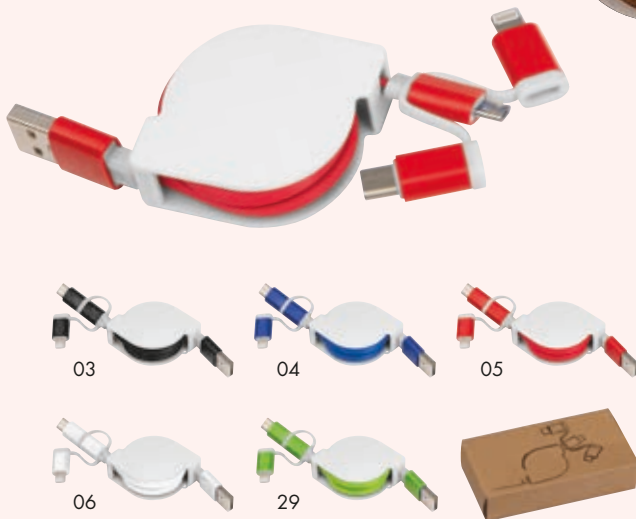

03

04

05

06

29

↔️ EXTENDABLE

21652 | ab **€2,09**

Ausziehbares Ladekabel 3in1 NICO

Ausziehbares Ladekabel in einem Kunststoffgehäuse mit einem USB-Stecker sowie jeweils einem iOS, C Type und Micro USB Anschluss. Ihre Werbung wird auf die freie weiße Fläche gedruckt.

📏 12 × 4 × 1,8 cm | 📐 T3 ø 3 | 🏠 K

Stück	1000	500	250	100	50
€	2,09	2,19	2,24	2,29	2,39
Druck/St.	0,48	0,53	0,56	0,68	0,90

Werbevorkosten €49,50