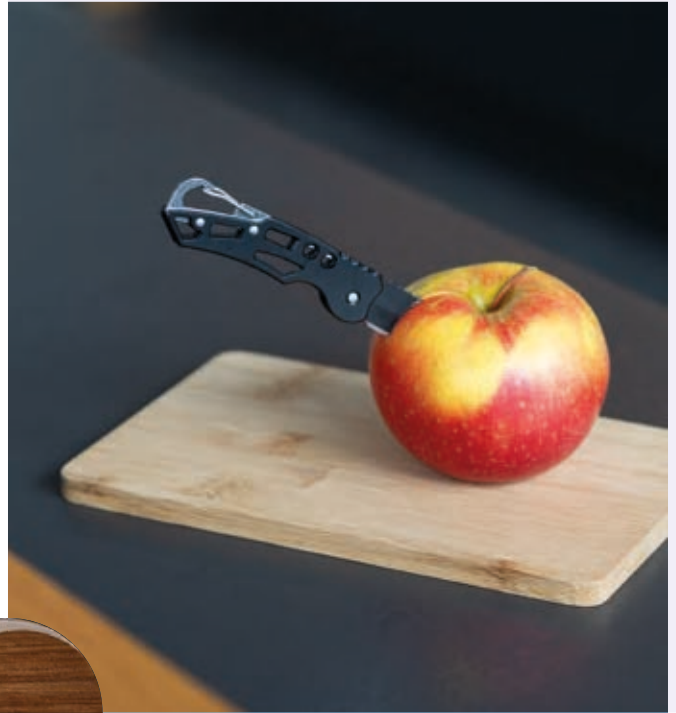

⚡ EXPRESS

50681 | ab **€1,39**

Taschenmesser aus Edelstahl mit Sicherheitsverschluß CHARLENE

Hochwertiges, klappbares Taschenmesser aus Edelstahl mit Sicherheitsverschluss. Ihre Werbung wird auf den Griff gelasert.

✂️ **10 × 3,3 × 0,6 cm** | 📏 **L2 4 × 2** | 🏠 **K**

Stück	5000	1000	500	250	100
€	1,39	1,44	1,54	1,59	1,64
Laser/St.	0,60	0,66	0,72	0,75	0,83

Werbevorkosten **€49,50**