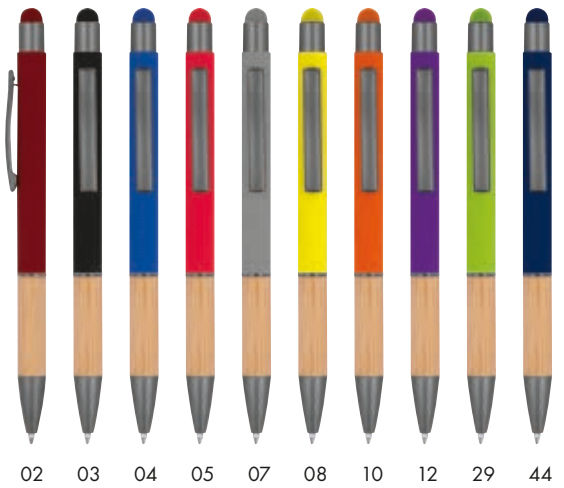

10418 | ab **€0,35**

Kugelschreiber aus Metall mit Touchfunktion SEBASTIAN

Drehkugelschreiber aus Metall mit farblich abgestimmtem Touch-Pad, blau schreibender Mine und 8 Zierringen. Ihre Werbung wird rechts vom Clip per Lasergravur angebracht.

① TOUCH FUNCTION ① BLUE REFILL ⚡ EXPRESS

13581 | ab €0,45

Kugelschreiber mit Griffzone aus Bambus BRYGIDA

Kugelschreiber aus Aluminium mit blau schreibender Mine, Touchfunktion, matten, silbernen Applikationen und einer Griffzone aus Bambus. Die Werbung wird rechts vom Clip graviert.