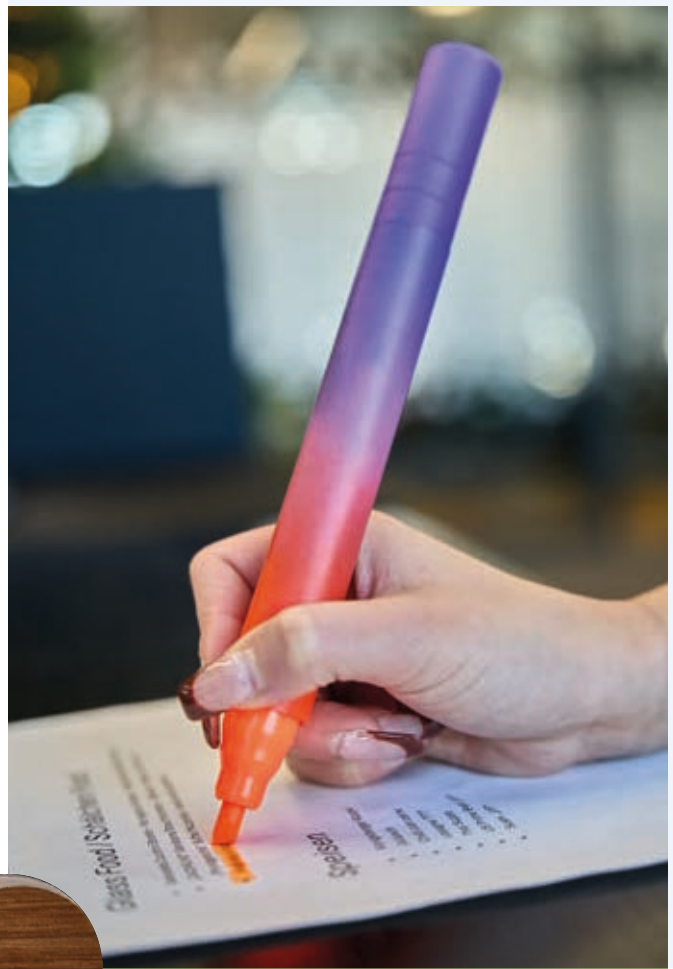

24721 | ab **€0,83**

Mini Textmarkerset SETH

Textmarkerset bestehend aus 4 verschiedenen Farben (gelb, blau, grün und orange), verpackt in einem Karton. Ideal für den Schreibtisch oder die Büchertasche. Ihre Werbung drucken wir auf die Box.

✂ **7 × 1,8 × 7,2 cm** | ☒ **T2 4 × 2** | ☒ **K**

Stück	5000	1000	500	250	100
€	0,83	0,87	0,89	0,93	0,96
Druck/St.	0,23	0,26	0,30	0,33	0,47

Werbekosten €49,50