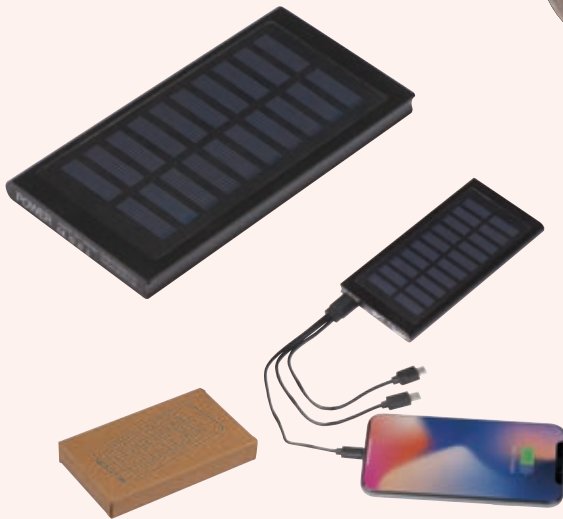

8 000 mAh ⓘ TYPE C CABLE INCL. SOLAR ⚡ EXPRESS

30824 | ab €11,99

Solar Powerbank aus Metall 8.000mAh SAVERIO

Solar Powerbank aus Metall mit 8.000 mAh Kapazität und Typ C-Ladekabel. Hiermit können Sie Ihr Smartphone oder Tablet immer wieder aufladen. Ihre Werbung wird auf die Rückseite gelasert.

☒ 15,2 x 7,5 x 1 cm | ☒ L3 4,5 x 2 | ☒ K

Stück	500	250	100	50	25
€	11,99	12,59	12,99	13,39	13,89
Laser/St.	1,07	1,37	1,47	1,61	3,05

Werbevorkosten €49,50