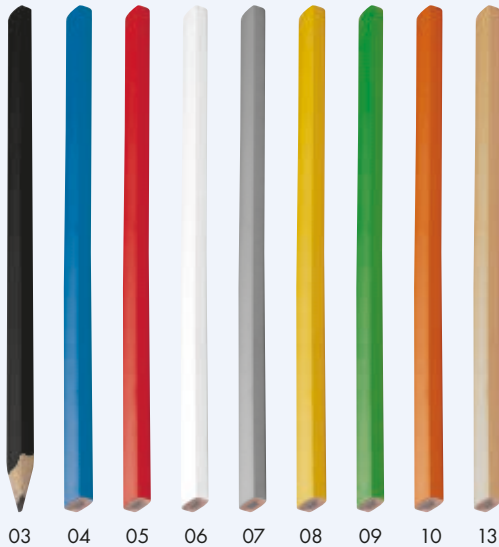

Stück	5000	1000	500	250	100
€	0,99	1,04	1,09	1,14	1,19
Druck/St.	0,14	0,18	0,23	0,27	0,33

Werbekosten €49,50

10923 | ab €0,36

Zimmermannsbleistift RICARDO

Großer, rechteckiger Zimmermannsbleistift mit Holzummantelung und Grafit-Mine HB. Der Bleistift wird ungespitzt geliefert. Ihre Werbung drucken wir auf den Bleistift.