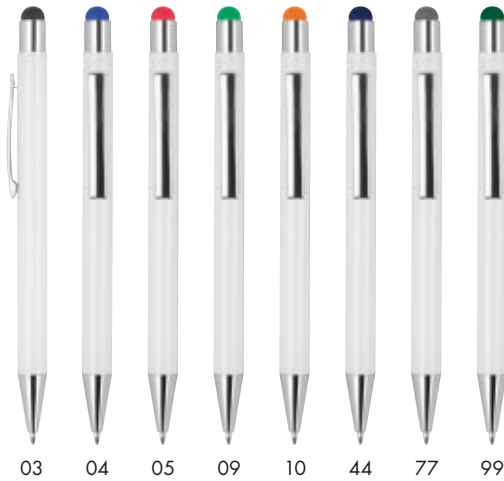

① TOUCH FUNCTION ① BLUE REFILL ⚡ EXPRESS

13689 | ab **€0,41**

Kugelschreiber mit Muster HERMANN

Kugelschreiber aus Aluminium mit silbernen Applikationen, blau schreibender Großraummine, Touchfunktion und gemusterter Griffzone. Ihre Werbung wird rechts vom Clip graviert.

✂ $\varnothing 1 \times 14,5 \text{ cm}$ | $\boxtimes L1 4 \times 0,6$ | $\boxplus P$

Stück	10000	5000	1000	500	250
€	0,41	0,42	0,44	0,45	0,47
Laser/St.	0,14	0,14	0,21	0,24	0,29

Werbekosten **€49,50**

① TOUCH FUNCTION ① BIG BLUE REFILL

13238 | ab **€0,41**

Kugelschreiber aus Aluminium mit gummierter Oberfläche JEAN

Kugelschreiber aus Aluminium mit rubber finish Oberfläche, Touchfunktion und blau schreibender Großraummine. Ihre Werbung wird rechts vom Clip gedruckt.

✂ $\varnothing 1 \times 14,8 \text{ cm}$ | $\boxtimes DC0 4 \times 0,6$ | $\boxplus P$

Stück	10000	5000	1000	500	250
€	0,41	0,42	0,44	0,45	0,47
Druck/St.	0,24	0,26	0,30	0,36	0,39

Werbekosten **€49,50**

① TOUCH FUNCTION ① BLUE REFILL ⚡ EXPRESS

10418 | ab **€0,35**

Kugelschreiber aus Metall mit Touchfunktion SEBASTIAN

Drehkugelschreiber aus Metall mit farblich abgestimmtem Touch-Pad, blau schreibender Mine und 8 Zierringen. Ihre Werbung wird rechts vom Clip per Lasergravur angebracht.

✂ $\varnothing 0,9 \times 12,8 \text{ cm}$ | $\boxtimes L1 4 \times 0,6$ | $\boxplus P$

Stück	10000	5000	1000	500	250
€	0,35	0,36	0,38	0,39	0,41
Laser/St.	0,14	0,14	0,21	0,24	0,29

Werbekosten **€49,50**