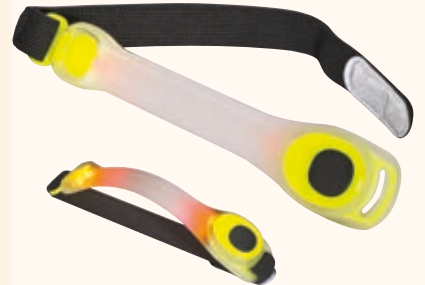

LED INCL. BATTERY

93412 | ab €2,54

Sicherheits LED Armband KLAUS

LED Armband mit Reflektorstreifen lässt sich durch das flexible Gummiband mit Klettverschluss einfach am Oberarm befestigen. Durch Drücken des schwarzen Knopfes werden die beiden roten LED's aktiviert. Es kann Dauerlicht oder Blinken eingestellt werden. Ihre Werbung wird mittig auf das Kunststoffteil gedruckt.

☒ 18,5 × 4,2 × 1,9 cm | ☒ TT1 5 × 1,2 | ☒ K

Stück	1000	500	250	100	50
€	2,54	2,69	2,79	2,84	2,99
Druck/St.	0,78	0,81	0,84	0,90	1,35

Werbevorkosten €49,50