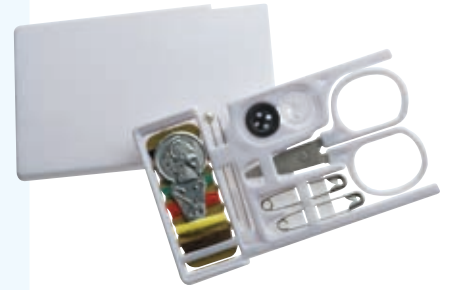

78003 | ab **€0,48**

Reise Nähset im Scheckkartenformat CALEB

Handliches Reise Nähset im praktischen Scheckkartenformat mit vielseitigem Inhalt zum Herauschieben. Ihre Werbung drucken wir auf die Oberfläche.

☒ **8,8 × 5,4 × 0,7 cm** | ☒ **T2 6 × 4** | ☐ **N**

Stück	10000	5000	1000	500	250
€	0,48	0,50	0,52	0,54	0,56
Druck/St.	0,20	0,23	0,26	0,30	0,33

Werbekosten €49,50