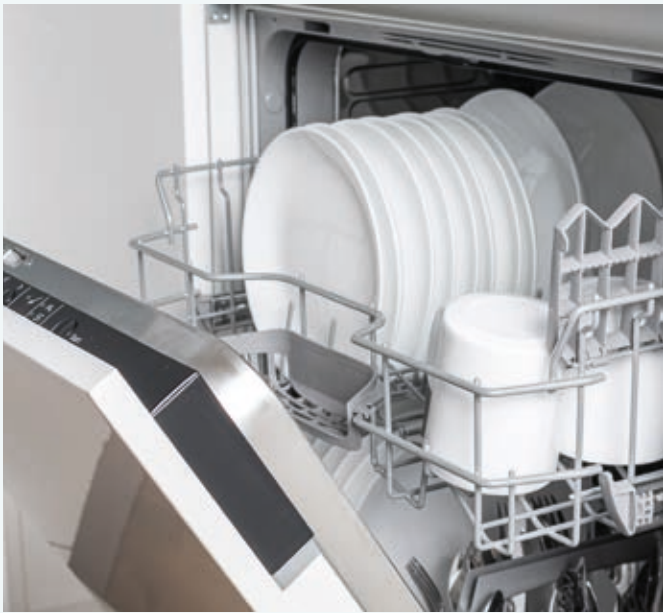

**PRINT
LASTS
MORE
THAN
3,500
CYCLES**

300 ml DIGITAL PRINT

81277 | ab €1,79

Sublimationstasse, 300ml SALVADOR

Sublimations Kaffeetasse (kunststoffbeschichtete Keramik) mit 300ml Füllvermögen im klassischen Stil. Ihre Werbung wird mittels Sublimationsdruck direkt auf der Tasse angebracht - ideal für Fotodrucke bei kleinen Auflagen.

Ø 8,2 × 9,9 cm | SU 19 × 8 | K

Stück	1000	500	250	100	50
€	1,79	1,89	1,99	2,04	2,09
Sublimation/ St.	1,56	1,58	1,64	1,74	1,85

Werbevorkosten €49,50

03

05

300 ml DIGITAL PRINT

83438 | ab €3,19

Sublimationstasse mit Effekt, 300ml JACOPO

Effektvolle Sublimationstasse mit 300ml Fassungsvermögen, im kalten Zustand verschwindet der Druck unter der farbigen Lackierung, sobald heiße Flüssigkeit eingefüllt wird, erscheint der farbige Druck. Ihre Werbung wird rundherum auf die Tasse gedruckt, auch Fotodrucke sind hier möglich.

Ø 8,2 × 9,6 cm | SU 19 × 8 | K

Stück	1000	500	250	100	50
€	3,19	3,29	3,39	3,59	3,69
Sublimation/ St.	1,56	1,58	1,64	1,74	1,85

Werbevorkosten €49,50

drinkware