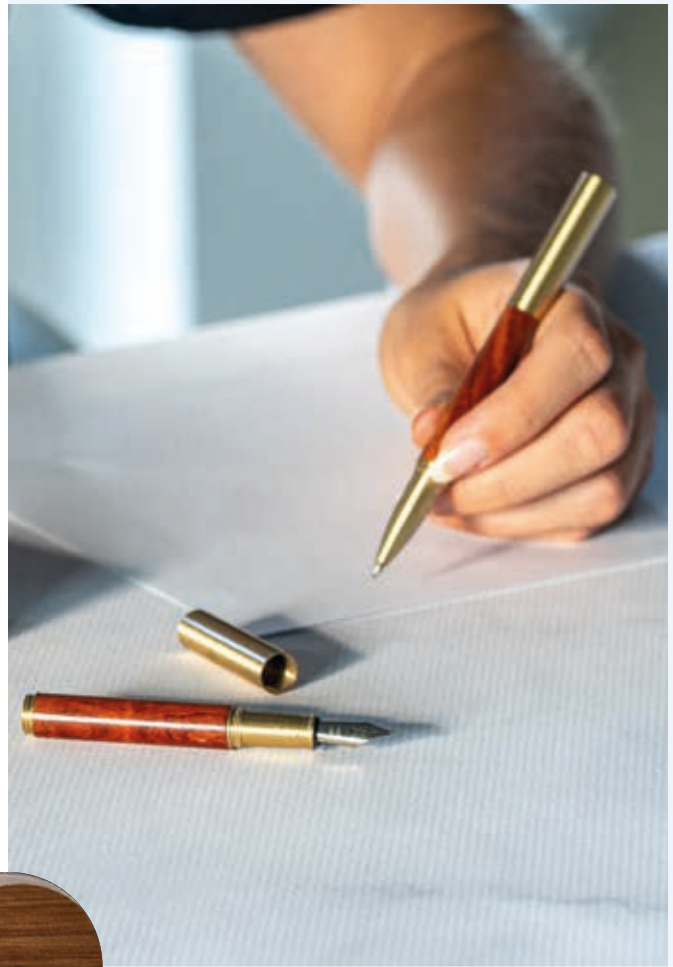

📄 BLUE REFILL ⚡ EXPRESS

14015 | ab €8,69

Holz Schreibset DIRK

Holz Schreibset bestehend aus einem blau schreibenden Kugelschreiber mit Metall-Systemmine und Füllfederhalter inklusive blauer Patrone in einer Holzbox mit messingfarbenen Beschlägen und Kugelschreiberständer. Ihre Werbung gravieren wir außen auf die Box.

✂ 17 × 5,5 × 2,4 cm | ☒ L3 5 × 3 | ☒ K

Stück	500	250	100	50	25
€	8,69	8,99	9,29	9,59	9,99
Laser/St.	1,07	1,37	1,47	1,61	3,05

Werbervorkosten €49,50