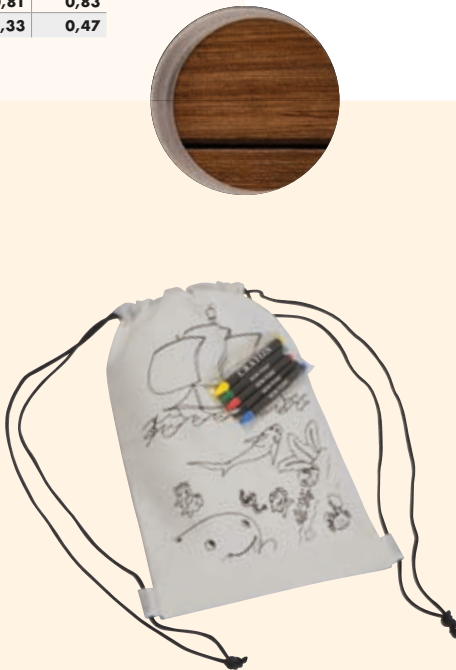

60586 | ab €0,69

Non Woven Kordeltasche inkl. Wachsmalstiften THEA

Das Kindermalset besteht aus einer Non Woven Kordeltasche mit Malmotiv und einem Set Wachsmalstiften (5 verschiedene Farben), mit welchen die Tasche bemalt werden kann. Ihre Werbung drucken wir auf die Rückseite.

☞ 20,6 x 0,3 x 29,8 cm | ☒ TT2 10 x 20 | ☐ P

Stück	5000	1000	500	250	100
€	0,69	0,73	0,75	0,78	0,81
Druck/St.	0,72	0,80	0,84	0,90	0,98

Werbevorkosten €49,50