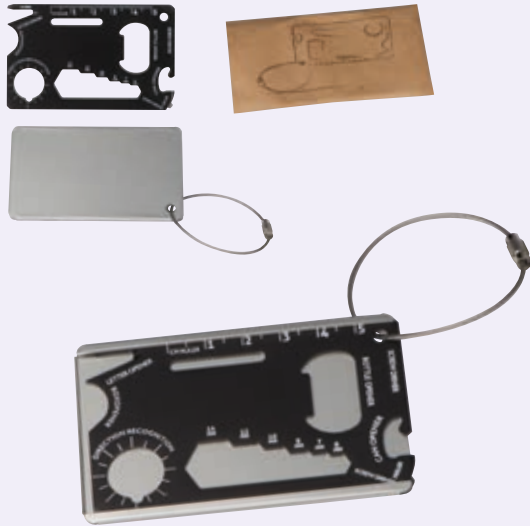

⚡ EXPRESS

90734 | ab €1,29

Survival Kofferranhänger aus Aluminium BENNO

Survival Kofferranhänger aus Aluminium mit Brieföffner, Lineal, Flaschenöffner, Dosenöffner, Schraubenzieher, Kompass, Schraubenschlüssel und Sparschäler. Das ultimative Werkzeugset! Ihre Werbung wird auf den Anhänger gelasert.

✂ 8,6 × 5,5 × 0,2 cm | ☒ L2 3 × 1,5 | ☐ P

Stück	5000	1000	500	250	100
€	1,29	1,34	1,39	1,44	1,49
Laser/St.	0,60	0,66	0,72	0,75	0,83

Werbevorkosten €49,50