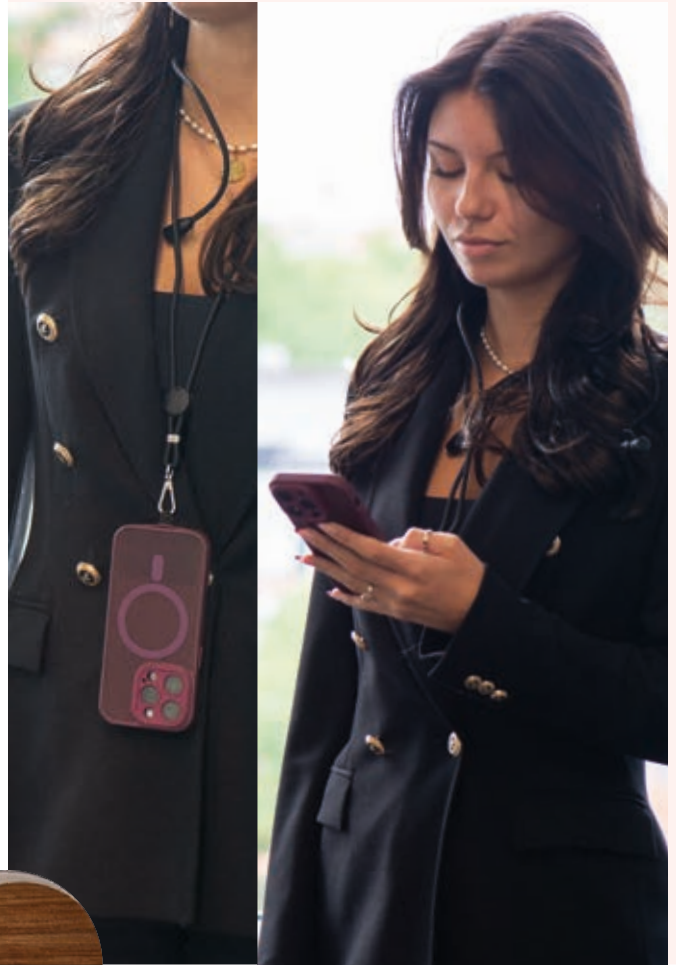

⚡ **EXPRESS**

32663 | ab **€2,09**

Langes Ladekabel WINCENTY

4in1 Ladekabel aus Nylon, mit einer Länge von 120cm und vier unterschiedlichen Anschlüssen. USB, micro USB, USB C und iOS. Ihre Werbung wird auf dem mittleren Kunststoffpart angebracht.

☒ **118 × 1,7 × 0,8 cm** | ☒ **L2 1,8 × 1** | ☒ **K**

Stück	1000	500	250	100	50
€	2,09	2,19	2,29	2,34	2,39
Laser/St.	0,66	0,72	0,75	0,83	1,20

Werbevorkosten €49,50