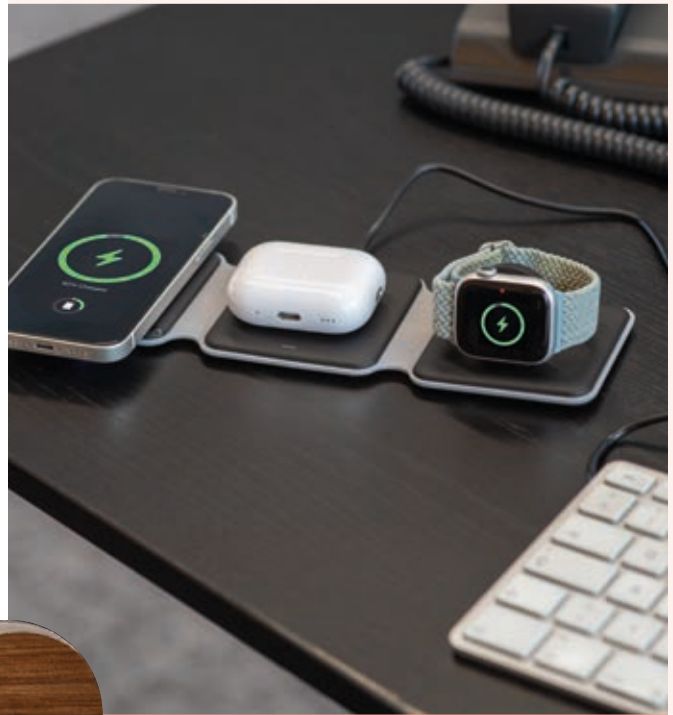

⚡ EXPRESS

⚡ WIRELESS CHARGING ⓘ TYPE C CABLE INCL. ♻️ RECYCLED

33947 | ab **€7,79**

Stiftesköcher mit Wireless Charging BORIS

Stiftesköcher aus recyceltem Aluminium mit Wireless Charging Funktion und USB-Hub (5 Watt Leistung). Inklusive C-Type Ladekabel. Ihre Werbung gravieren wir auf den Köcher.

☒ ø 8,5 × 10,8 cm | ☒ L3 4 × 4 | ☒ K

Stück	500	250	100	50	25
€	7,79	8,09	8,39	8,59	8,99
Laser/St.	1,07	1,37	1,47	1,61	3,05

Werbevorkosten **€49,50**