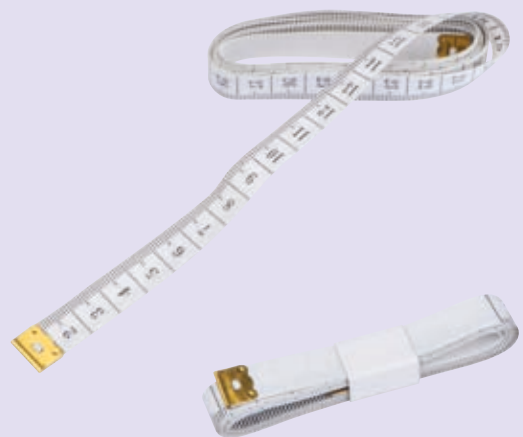

① 1,5m

82299 | ab **€0,24**

Maßband 1,5m mit Papierbanderole MAXINE

Gummirtes Maßband mit einer Lauflänge von 1,5m und Papierbanderole. Die weiße Fläche bietet sich für den Werbeaufdruck an.

✂ **9 × 1,3 × 1,3 cm** | ☒ **T2 5 × 1** | ☒ **KS**

Stück	10000	5000	1000	500	250
€	0,24	0,26	0,27	0,28	0,29
Druck/St.	0,27	0,30	0,33	0,38	0,41

Werbevorkosten €49,50