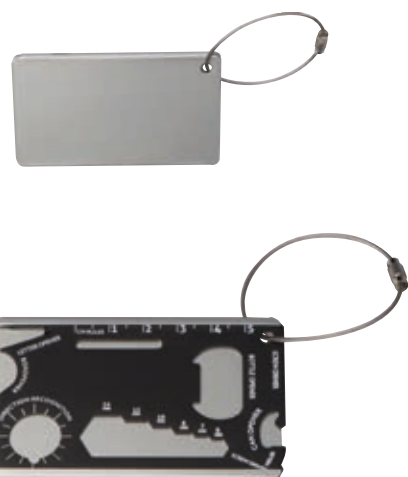

⚡ EXPRESS

74340 | ab **€0,29**

Kofferanhänger aus Bambus CIRO

Kofferanhänger aus nachhaltigem Bambus. Ihre Werbung gravieren wir auf die Rückseite.

✂ **9 × 0,2 × 4,4 cm** | ☒ **L2 4 × 3** | ☐ **N**

Stück	10000	5000	1000	500	250
€	0,29	0,30	0,31	0,32	0,33
Laser/St.	0,44	0,45	0,51	0,57	0,60

Werbevorkosten **€49,50**

75373 | ab **€2,89**

Taschenhalter DOROTHEA

Taschenhalter aus Metall in Form einer Handtasche. Einfach den Haken ausklappen, die Halterung am Rand eines Tisches auflegen und die Tasche am Haken einhängen. Ihre Werbung gravieren wir unterhalb des Schmucksteins.

✂ **4,3 × 1 × 4,9 cm** | ☒ **L2 3 × 1** | ☐ **KS**

Stück	1000	500	250	100	50
€	2,89	2,99	3,09	3,19	3,29
Laser/St.	0,66	0,72	0,75	0,83	1,20

Werbevorkosten **€49,50**

94938 | ab **€1,49**

Kofferanhänger aus Kunstleder AMALIA

Kofferanhänger aus wasserabweisendem Kunstleder, Gürtelschleife zur Befestigung und mittels Druckknopf verschließbares Adressfeldfenster. Ihre Werbung drucken wir auf die Vorderseite.

✂ **6,5 × 0,3 × 10,5 cm** | ☒ **T3 4 × 3** | ☐ **N**

Stück	5000	1000	500	250	100
€	1,49	1,59	1,69	1,74	1,79
Druck/St.	0,27	0,33	0,38	0,41	0,53

Werbevorkosten **€49,50**

91344 | ab **€1,44**

Verstellbares Kofferband aus Polyester BRADLEY

Verstellbares Kofferband (bis 1,90m) aus Polyester mit Verschluss aus Kunststoff. Ihre Werbung wird ringsum auf das Band gedruckt. Nur 1C Druck machbar.

✂ **193 × 6 cm** | ☒ **S3 38 × 3** | ☐ **N**

Stück	5000	1000	500	250	100
€	1,44	1,49	1,59	1,64	1,69
Druck/St.	1,34	1,38	1,40	1,43	1,49

Werbevorkosten **€49,50**

⚡ EXPRESS

90734 | ab **€1,29**

Survival Kofferanhänger aus Aluminium BENNO

Survival Kofferanhänger aus Aluminium mit Brieföffner, Lineal, Flaschenöffner, Dosenöffner, Schraubenzieher, Kompass, Schraubenschlüssel und Sparschäler. Das ultimative Werkzeugset! Ihre Werbung wird auf den Anhänger gelasert.

✂ **8,6 × 5,5 × 0,2 cm** | ☒ **L2 3 × 1,5** | ☐ **P**