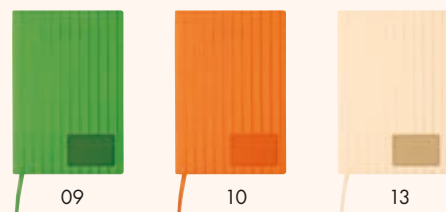

A5 Notizbuch mit Softcover STANLEY

A5 Notizbuch mit einem Softcover aus PU in geriffelter Struktur und 192 linierten Seiten aus Zuckerrohr. Ihre Werbung wird unten rechts auf dem Einband im vorgesehenen Feld gedruckt.

14,3 × 1,2 × 21 cm | T3 4,5 × 2,5 | KS

Stück	1000	500	250	100	50
€	2,49	2,69	2,79	2,89	2,99
Druck/St.	0,48	0,53	0,56	0,68	0,90

Werbevorkosten €49,50