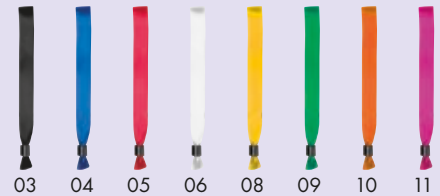

95203

Lanyard

Lanyard individuell gestaltet. Sie können sie allover mit Ihrem Logo bedrucken lassen und mit vielen zusätzlichen Extras bestücken. Zur Auswahl stehen eine Vielzahl an Schlüsselringen und Karabinerhaken (D,H), Trenn- und Sicherheitshaken (A,C), Handschleufe (B) und Visitenkartenhaltern (KU,VI). Mindestmenge: 500 Stück. Lieferzeit ca. 2 Wochen. Gerne erstellen wir Ihnen ein Angebot für Ihre gewünschte Version. Die Lanyards werden speziell für Sie angefertigt.

☒ 90 × 2 cm | ☒ OEM1 allover | ☒ N

93638 | ab €0,14

Veranstaltungsbändchen CHELSEA

Veranstaltungsarmband aus Polyester mit einem nicht manipulierbaren Sicherheitsverschluss in vielen verschiedenen Farben. Ihre Werbung wird auf das Bändchen gedruckt.

☒ 17 × 1,5 × 0,8 cm | ☒ TT1 10 × 1 | ☒ N

Stück	25000	10000	5000	1000	500
€	0,14	0,15	0,15	0,16	0,17
Druck/St.	0,51	0,53	0,57	0,63	0,66

Werbevorkosten €49,50