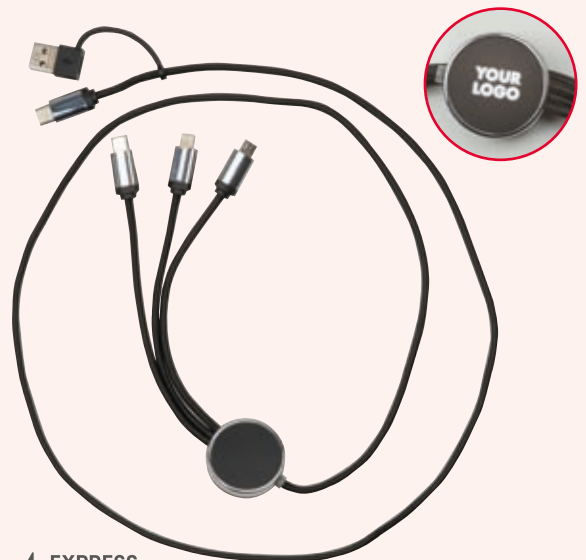

⚡ EXPRESS

34945 | ab **€4,79**

Ladekabel mit Leuchtfunktion INGE

3in1 Ladekabel mit Leuchtfunktion in der Mitte und einer Länge von 120cm. Das Ladekabel verfügt über jeweils einen USB-C, Mikro-USB und iOS Ausgang und einen USB Typ A und C Eingang. Ihre Werbung gravieren wir auf das runde Plättchen, die Gravur leuchtet während des Ladevorgangs.

📏 **120 × 3,5 × 0,9 cm** | 📐 **L2 ø 3** | 🏠 **K**

Stück	500	250	100	50	25
€	4,79	5,09	5,29	5,39	5,49
Laser/St.	0,72	0,75	0,83	1,20	2,25

Werbevorkosten €49,50