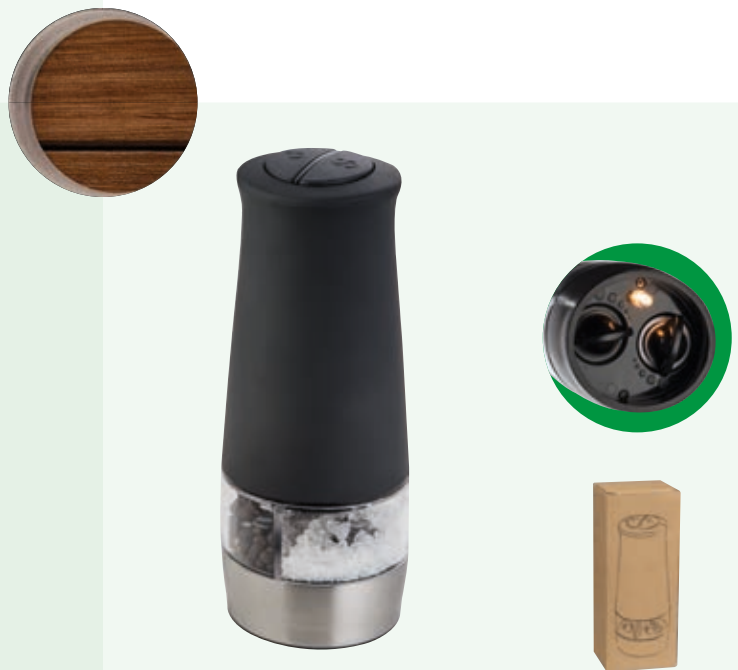

ⓘ LED ⓘ EXCL. BATTERY ⚡ EXPRESS

80337 | ab **€12,89**

Elektrische Salz- und Pfeffermühle aus Edelstahl OCTAVIO

Elektrische Salz- und Pfeffermühle aus Edelstahl, gummiert. Die beiden Kompartments lassen sich durch die zwei Druckknöpfe separat bedienen. Die Werbung wird direkt auf die Mühle gelasert.

✂ **ø 6,2 × 17,2 cm** | **☒ L3 3 × 1,5** | **☒ K**

Stück	500	250	100	50	25
€	12,89	13,49	13,99	14,29	14,99
Laser/St.	1,07	1,37	1,47	1,61	3,05

Werbevorkosten €49,50