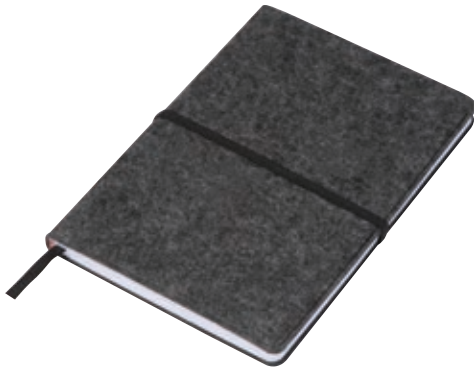

192
SQUARED PAGES

A5

21357 | ab €2,59

Notizbuch aus Filz A5 ARCHIE

A5 Notizbuch mit Filzumschlag, Lesebändchen, Gummibandverschluss und 192 karierten Seiten. Ihre Werbung wird auf das Cover gedruckt.

✂ 14,5 x 1,5 x 21 cm | ☒ TT1 10 x 10 | ☒ N

Stück	1000	500	250	100	50
€	2,59	2,69	2,79	2,89	2,99
Druck/St.	0,63	0,66	0,69	0,75	1,20

Werbevorkosten €49,50