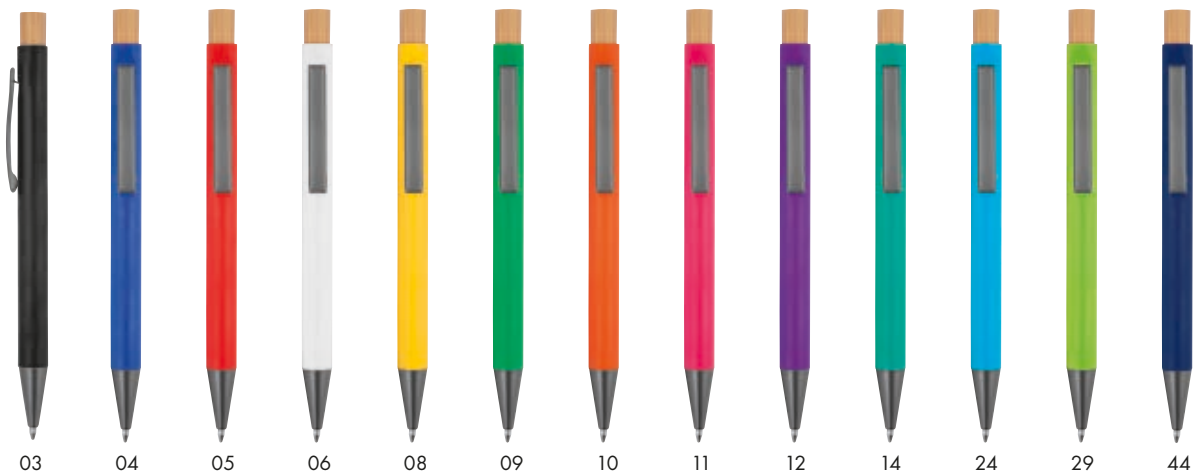

♻️ RECYCLED ⓘ BLUE REFILL ⚡ EXPRESS

15178 | ab €0,35

Kugelschreiber aus recyceltem Aluminium mit Bambusdrücker ROSARIO

Kugelschreiber aus recyceltem Aluminium mit Bambusdrücker, Metallclip und blau schreibender Großraummine. Ihre Werbung wird rechts vom Clip graviert.

✂️ ø 1 × 14,2 cm | 📏 L1 4 × 0,6 | 🏠 P

Stück	10000	5000	1000	500	250
€	0,35	0,36	0,38	0,39	0,41
Laser/St.	0,14	0,14	0,21	0,24	0,29

Werbevorkosten €49,50