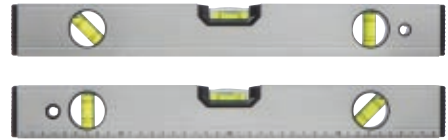

⚡ EXPRESS

ⓘ COB LIGHT

ⓘ INCL. BATTERY

ⓘ MAGNETIC

80832 | ab **€3,14**

COB Taschenlampe mit Flaschenöffner FRANZISKA

Taschenlampe aus Aluminium mit Magnetfuß, Clip, Flaschenöffner und COB Glühbirne. Ideal für jeden Handwerker. Ihre Werbung wird auf die Taschenlampe gelasert.

✂ **∅ 1,5 × 12,6 cm** | ☒ **L2 3 × 0,7** | ☒ **K**

Stück	1000	500	250	100	50
€	3,14	3,19	3,29	3,49	3,59
Laser/St.	0,66	0,72	0,75	0,83	1,20

Werbevorkosten €49,50

CrisMa ⚡ EXPRESS

94352 | ab **€3,69**

CrisMa Wasserwaage IMOGEN

Wasserwaage aus Aluminium mit drei Libellen (horizontal, vertikal und 45°), magnetischer Basis und 40cm Skala. Ihre Werbung gravieren wir auf die Wasserwaage.

✂ **40 × 2,1 × 4,9 cm** | ☒ **L2 3 × 2** | ☒ **KS**

Stück	1000	500	250	100	50
€	3,69	3,89	3,99	4,19	4,29
Laser/St.	0,66	0,72	0,75	0,83	1,20

Werbevorkosten €49,50

03 04 05 06 07 08 09 10 13

10923 | ab **€0,36**

Zimmermannsbleistift RICARDO

Großer, rechteckiger Zimmermannsbleistift mit Holzzummantelung und Grafit-Mine HB. Der Bleistift wird ungespitzt geliefert. Ihre Werbung drucken wir auf den Bleistift.

✂ **25 × 1,2 × 0,7 cm** | ☒ **T1 4 × 0,9** | ☒ **N**

Stück	10000	5000	1000	500	250
€	0,36	0,38	0,39	0,41	0,42
Druck/St.	0,11	0,14	0,18	0,23	0,27

Werbevorkosten €49,50

03 04 05

15483 | ab **€0,63**

2in1 Cutter mit Filzstift GARRETT

2in1 Cutter mit Filzstift aus Kunststoff. Der Filzstift schreibt jeweils in der Farbe der Kappe. Ihr Logo drucken wir auf den Schaft.

✂ **∅ 1,1 × 14,3 cm** | ☒ **T1 4 × 0,6** | ☒ **N**

Stück	5000	1000	500	250	100
€	0,63	0,66	0,69	0,72	0,74
Druck/St.	0,14	0,18	0,23	0,27	0,33

Werbevorkosten €49,50