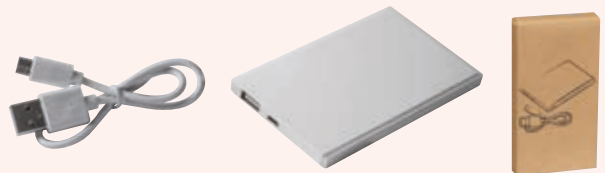

2 200 mAh ⓘ FULL COLOUR PRINT 🌈 DIGITAL PRINT ⓘ TYPE C CABLE INCL.

20346 | ab €4,79

Powerbank 2.200 mAh REGINA

Powerbank aus Kunststoff mit einer Leistung von 2.200 mAh, Ladeanzeige und USB-C Anschluss, so kann Ihr Smartphone auch unterwegs aufgeladen werden. Ihre Werbung drucken wir mehrfarbig direkt auf die Powerbank.

11,9 x 6,7 x 0,9 cm | DC2 10,5 x 6 | K

Stück	500	250	100	50	25
€	4,79	4,99	5,09	5,29	5,49
Druck/St.	1,37	1,44	1,62	1,98	3,72

Werbevorkosten €49,50