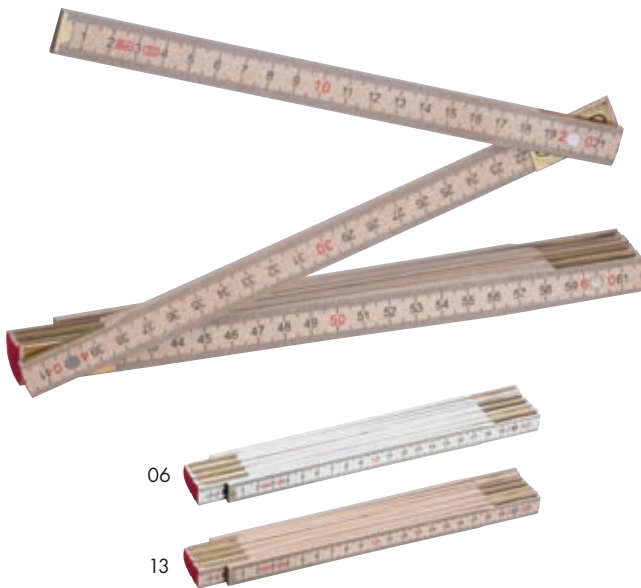

① 2m

95324 | ab **€2,59**

Zollstock aus Holz SVENJA

Zollstock aus Holz mit integriertem Winkelmesser. Stabil, präzise und ideal für Handwerk, Werkstatt oder Haushalt. Ihre Werbung bringen wir auf dem Zollstock an.

✂ **23,7 × 3,4 × 1,6 cm** | ☒ **DC1 6 × 2** | ☒ **KS**

Stück	1000	500	250	100	50
€	2,59	2,69	2,79	2,89	2,99
Druck/St.	0,87	0,98	1,02	1,04	1,28

Werbevorkosten €49,50