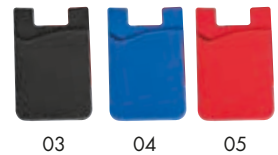

Biegsamer Handyhalter mit Silikonüberzug PENELOPE

Handyhalter aus biegsamen Metall mit schützendem Silikonüberzug. Der Handyhalter lässt sich während des Ladens an der Steckdose befestigen und zeigt Ihre Werbung auch wenn sich das Smartphone/Handy in der Halterung befindet. Ihre Werbung wird direkt auf den Handyhalter gedruckt (Druck nur 1-farbig weiß oder schwarz).

✂ **15 × 0,4 × 22 cm** | ☒ **T4 3,5 × 2,2** | ☐ **P**

Stück	5000	1000	500	250	100
€	0,74	0,74	0,74	0,74	0,74
Druck/St.	0,63	0,72	0,75	0,80	0,90

Werbevorkosten €49,50