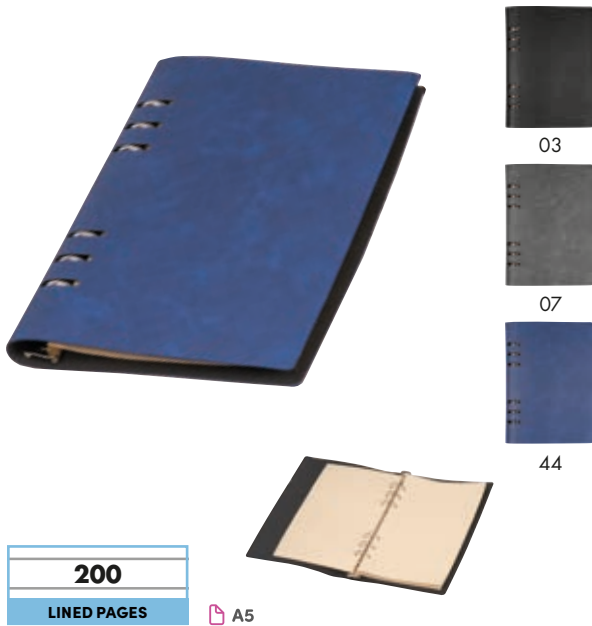

200
LINED PAGES

A5

25253 | ab €3,69

A5 Ringbuch mit PU-Einband ROSARIA

A5 Ringbuch mit Umschlag aus PU mit 200 linierten Seiten aus Zuckerrohr. Ihre Werbung drucken wir auf den Einband.

✂ 16,7 × 2 × 23 cm | ☒ S1 10 × 10 | ☐ K

Stück	1000	500	250	100	50
€	3,69	3,89	3,99	4,19	4,29
Druck/St.	0,60	0,66	0,69	0,80	1,08

Werbevorkosten €49,50