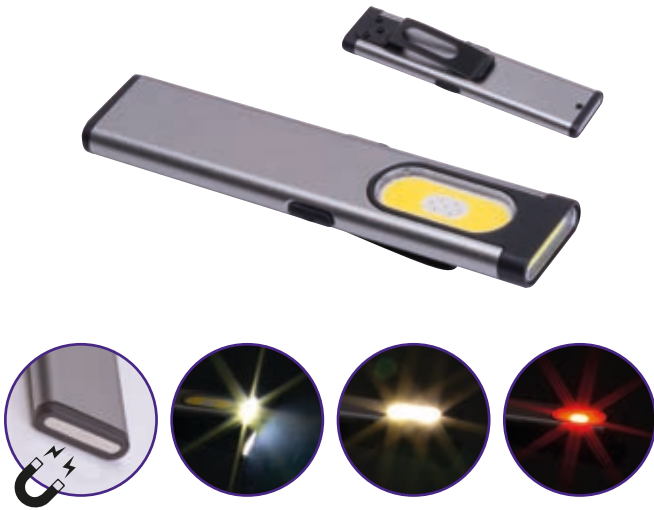

⚡ EXPRESS ⓘ MAGNETIC

ⓘ COB LIGHT ⚡ RECHARGEABLE ⓘ TYPE C CABLE INCL.

95493 | ab **€5,09**

Akku Taschenlampe MICHAEL

Wiederaufladbare Akku Taschenlampe (450mAh) aus recyceltem Aluminium mit einer seitlichen Leuchte (160 Lumen) und einer vorderen Leuchte (80 Lumen). Clio und magnetischem Ende. Inkl. Ladekabel. Ihr Logo gravieren wir auf die Frontfläche.

✂ 11 × 2,5 × 0,8 cm | ☒ L2 3,5 × 0,8 | ☒ K

Stück	500	250	100	50	25
€	5,09	5,39	5,49	5,69	5,99
Laser/St.	0,72	0,75	0,83	1,20	2,25

Werbevorkosten **€49,50**