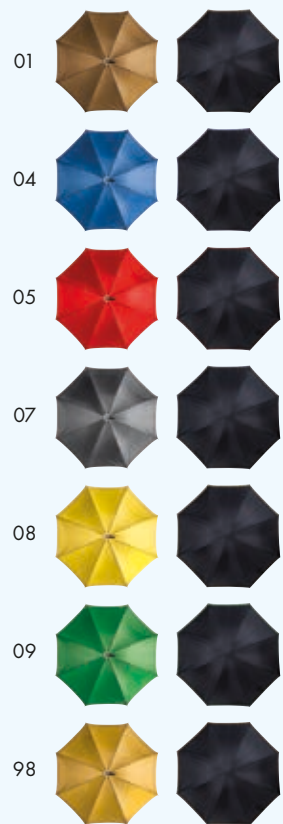

INSIDE OUTSIDE