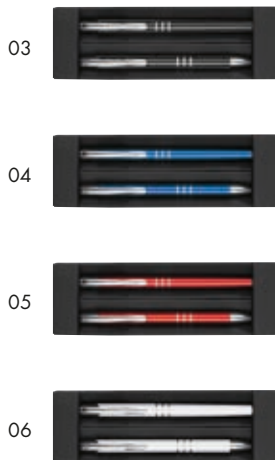

HOT DEAL

📌 BIG BLUE REFILL ⚡ EXPRESS

10761 | ab €1,69

Schreibset NORMA

Schreibset aus Metall, bestehend aus einem blau schreibenden Kugelschreiber mit Großraummine und einem Rollerball. Ihre Werbung wird rechts von Clip gelasert und versteht sich für beide Schreibgeräte.

✂️ 17,5 x 5,7 x 2,2 cm | 📏 L6 4 x 0,6 | 🏠 K

Stück	1000	500	250	100	50
€	1,69	1,79	1,89	1,94	1,99
Laser/St.	0,47	0,56	0,68	0,87	1,68

Werbevorkosten €49,50

HOT DEAL

📌 BIG BLUE REFILL ⚡ EXPRESS

13330 | ab €0,96

Schreibset mit Kugelschreiber und Druckbleistift aus Metall KELLY

Schreibset aus Metall, bestehend aus einem Kugelschreiber mit blau schreibender Großraummine und einem Druckbleistift mit je 3 Zierringen. Ihre Werbung wird rechts vom Clip gelasert. Der Gravurpreis versteht sich für beide Schreibgeräte.

✂️ 17,5 x 5,7 x 2,2 cm | 📏 L6 4 x 0,6 | 🏠 K

Stück	5000	1000	500	250	100
€	0,96	1,02	1,04	1,08	1,11
Laser/St.	0,41	0,47	0,56	0,68	0,87

Werbevorkosten €49,50

writing