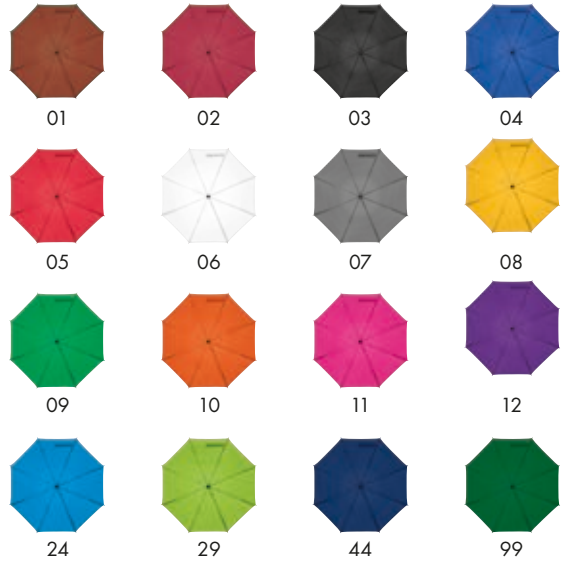

HOT DEAL

AUTOMATIC OPEN

45200 | ab €3,14

Automatikschirm aus Polyester TAMARA

Automatikschirm aus Polyester mit gebogenem Kunststoffgriff und Metallspitzen in vielen Unifarben. Ihre Werbung drucken wir auf ein Segment.

☒ **∅ 108 x 83 cm | ☒ S2 20 x 15 | ☒ N**

Stück	1000	500	250	100	50
€	3,14	3,19	3,39	3,49	3,59
Druck/St.	0,89	0,95	1,01	1,05	1,67

Werbevorkosten €49,50