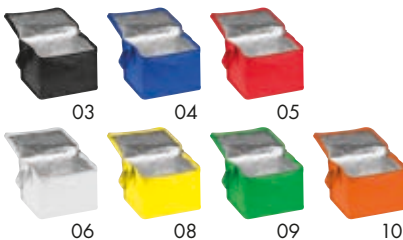

INSULATING

61542 | ab €0,99

Non-Woven Kühltasche LUDMILA

Non-Woven Kühltasche passend für 6 stehende Getränkedosen (0,33 Liter) mit Trageschlaufe. Der Werbeaufdruck erfolgt mittig auf den Deckel.

21 x 15,5 x 15 cm | S1 10 x 5 | N

Stück	5000	1000	500	250	100
€	0,99	1,04	1,09	1,14	1,19
Druck/St.	0,39	0,48	0,54	0,57	0,68

Werbekosten €49,50