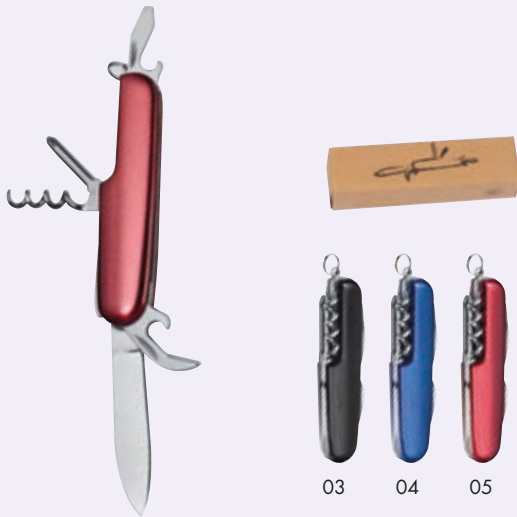

03 04 05

⚡ EXPRESS

59602 | ab **€1,59**

Edles 7 teiliges Taschenmesser TANYA

Edles 7 teiliges Aluminium-Taschenmesser mit großer Klinge, Dosen- und Flaschenöffner, Korkenzieher, Kreuz- und Schlitzschraubendreher und Schlüsselring. Ihre Werbung lasern wir mittig auf die Metallic-Lackierung.

✂ 9,4 × 2,5 × 1,3 cm | ☒ L2 3,5 × 1,2 | ☐ K

Stück	1000	500	250	100	50
€	1,59	1,69	1,79	1,89	1,94
Laser/St.	0,66	0,72	0,75	0,83	1,20

Werbevorkosten €49,50