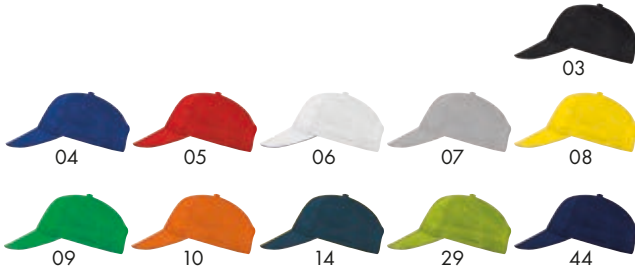

50466 | ab **€1,79**

6 Panel Sandwich Baseball Cap CURTIS

Sandwich Baseball Cap 6 Panel heavy-brushed Cotton. In vielen verschiedenen Farben erhältlich. Matt silberner Metallschnellverschluss. Als Werbung empfehlen wir eine Stickerei auf der Stirn.

☒ **28 x 16 x 11 cm** | ☒ **HF 6 x 4** | ☒ **N**

Stück	1000	500	250	100	50
€	1,79	1,89	1,99	2,04	2,09
Stick/St.	1,88	2,09	2,48	2,99	4,13

Werbevorkosten €49,50