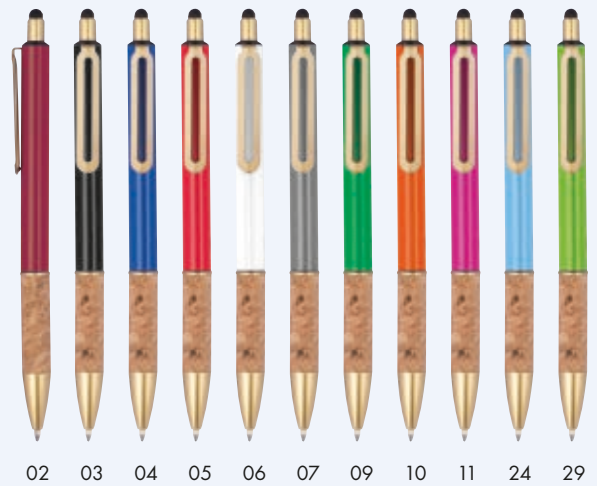

HOT DEAL

① TOUCH FUNCTION ① BLUE REFILL ⚡ EXPRESS

13690 | ab €0,45

Kugelschreiber mit Korkgriffzone MARIAN

Kugelschreiber aus Metall mit goldenen Applikationen, blau schreibender Mine und Griffzone aus Kork. Ihre Werbung wird rechts vom Clip graviert.

✂ $\varnothing 1 \times 15$ cm | $\boxtimes L14 \times 0,6$ | $\boxplus P$

Stück	10000	5000	1000	500	250
€	0,45	0,47	0,49	0,51	0,53
Laser/St.	0,14	0,14	0,21	0,24	0,29

Werbevorkosten €49,50