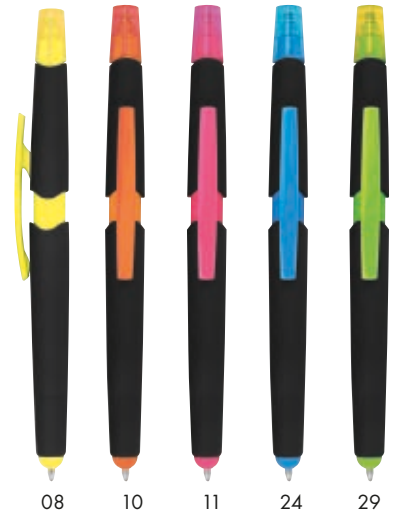

08 10 11 24 29

13535 | ab €0,38

Textmarker mit zwei Markern FIORENZA

2 farbiger Textmarker mit einem Marker in neongelb, der andere in neopink, garantiert einfaches und langes Markieren. Ihre Werbung wird auf das Mittelstück gedruckt.

✂️ $\varnothing 1 \times 14$ cm | 📐 T1 4,5 x 0,6 | 🏠 P

Stück	10000	5000	1000	500	250
€	0,38	0,39	0,41	0,42	0,44
Druck/St.	0,11	0,14	0,18	0,23	0,27

Werbevorkosten €49,50

BLUE REFILL

10965 | ab €0,47

Kugelschreiber mit Textmarker und Touchfunktion EMMETT

Kugelschreiber mit Textmarker, gummierter Ummantelung, blau schreiben der Mine und Touchfunktion. Ihre Werbung wird rechts vom Clip gedruckt.

✂️ $\varnothing 1,1 \times 14,5$ cm | 📐 DC0 3,5 x 0,6 | 🏠 P

Stück	10000	5000	1000	500	250
€	0,47	0,49	0,51	0,53	0,56
Druck/St.	0,24	0,26	0,30	0,36	0,39

Werbevorkosten €49,50