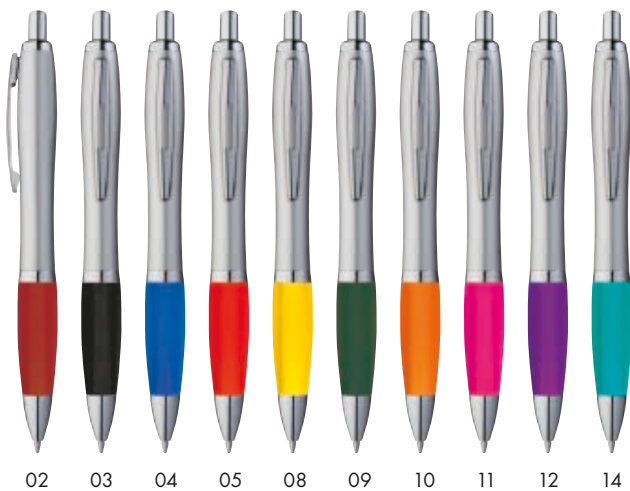

HOT DEAL ⓘ BIG BLUE REFILL

11681 | ab €0,11

Kugelschreiber mit silbernem Schaft ANGELINA

Kugelschreiber mit satiniertem Gehäuse, Metallclip, Gummimanschette und blau schreibender Großraummine. Ihre Werbung drucken wir rechts vom Clip auf den Schaft.

✂️ 1,3 x 14,5 cm | 📏 T0 4 x 0,6 | 🗒️ P

Stück	25000	10000	5000	1000	500
€	0,11	0,12	0,13	0,14	0,15
Druck/St.	0,08	0,09	0,09	0,11	0,11

Werbekosten €49,50