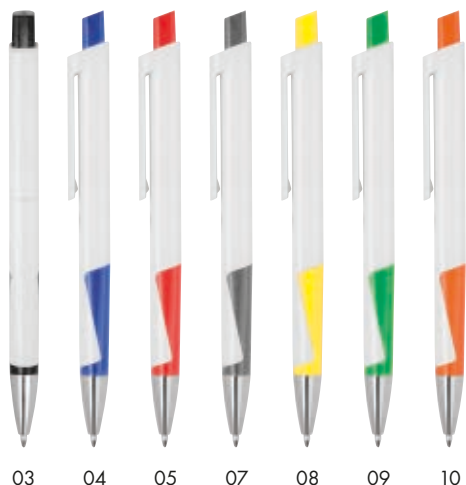

BIG BLUE REFILL **RECYCLED**

15471 | ab **€0,23**

Recycelter ABS Kugelschreiber MAJA

Weißer Kugelschreiber aus recyceltem Kunststoff (RABS) mit blau schreibender Großraummine. Ihr Logo drucken wir neben den Clip.

✂ **14,5 × 1,1 × 1 cm** | ☒ **T1 4 × 0,6** | ☒ **N**

Stück	10000	5000	1000	500	250
€	0,23	0,24	0,25	0,26	0,27
Druck/St.	0,11	0,14	0,18	0,23	0,27

Werbevorkosten €49,50