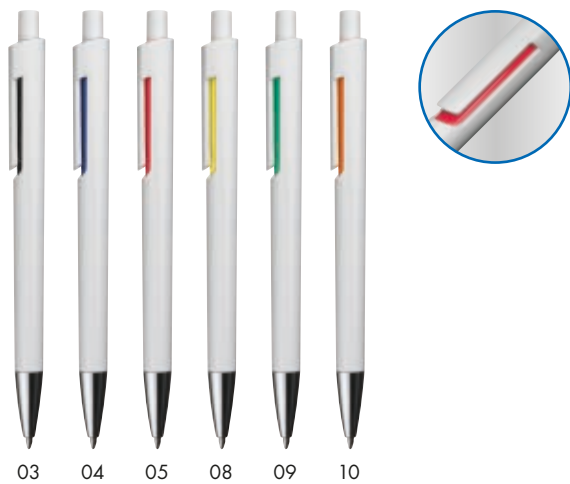

03 04 05 08 09 10

📄 BIG BLUE REFILL

13537 | ab €0,20

Weißer Kugelschreiber mit farbigen Applikationen DEAN

Kugelschreiber mit weißem Schaft, farbigen Applikationen, blau schreibender Großraummine und extravagantem Clip. Ihre Werbung wird auf den Schaft gedruckt.

✂️ ø 1,1 x 14,6 cm | 📏 T1 4,5 x 0,6 | 📦 P

Stück	10000	5000	1000	500	250
€	0,20	0,21	0,22	0,23	0,24
Druck/St.	0,11	0,14	0,18	0,23	0,27

Werbevorkosten €49,50