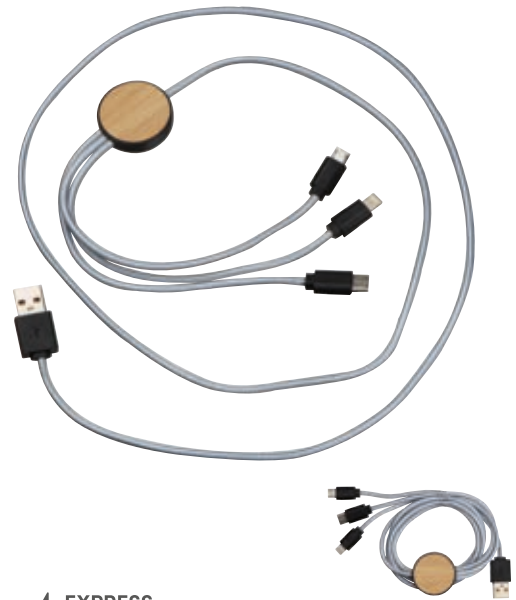

⚡ EXPRESS

33951 | ab **€2,19**

Ladekabel ERNESTYNA

Langes Ladekabel (1,2m) mit Bambusplättchen und C-Type, Mikro-USB und iOS Adaptern. Input / Output 5V/2A. Ihre Werbung gravieren wir auf das Bambusplättchen.

📏 **120 × 3,1 × 0,7 cm** | 📐 **L2 ø 3** | 🏠 **K**

Stück	1000	500	250	100	50
€	2,19	2,29	2,39	2,49	2,54
Laser/St.	0,66	0,72	0,75	0,83	1,20

Werbevorkosten €49,50