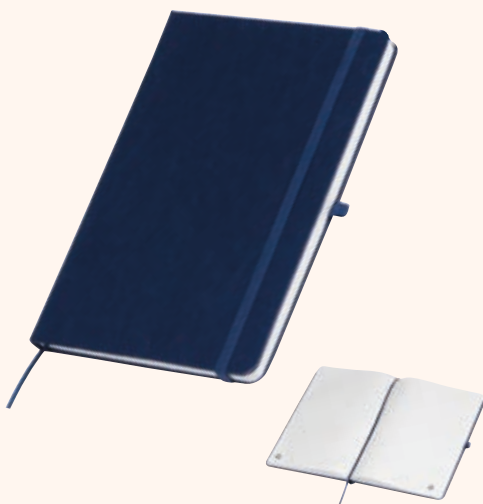

192
LINED PAGES

A5 RECYCLED

23748 | ab €2,09

A5 Notizbuch CLEO

Notizbuch mit Cover aus recyceltem PU mit 192 linierten Seiten aus Recyclingpapier, Gummiband zum Verschließen und Kugelschreiberschlaufe. Ihre Werbung wird auf das Cover gedruckt.

14,6 × 1,4 × 21 cm | T3 5 × 3 | KS

Stück	1000	500	250	100	50
€	2,09	2,14	2,24	2,34	2,39
Druck/St.	0,48	0,53	0,56	0,68	0,90

Werbevorkosten €49,50