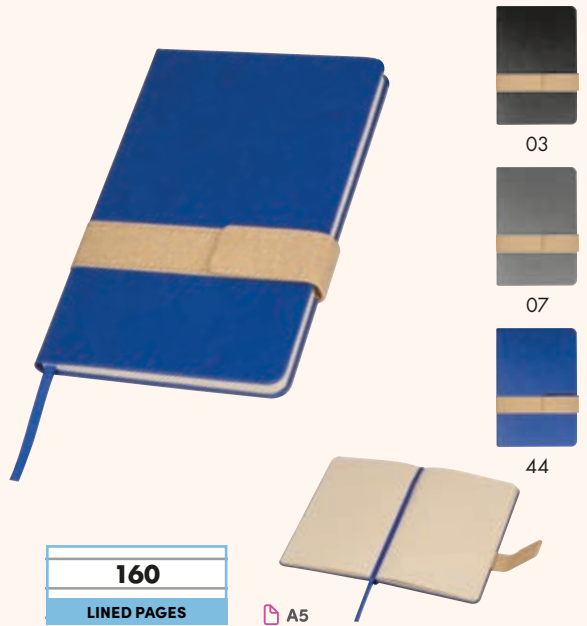

Werbevorkosten €49,50

160
LINED PAGES

A5

24227 | ab €3,19

Notizbuch mit Magnetverschluss DOUGLAS

A5 Notizbuch mit Kunstlederumschlag, Magnetverschluss und 160 linierten Seiten aus umweltfreundlichem und holzfreiem Zuckerrohrpapier. Ihre Werbung drucken wir auf die Vorderseite.