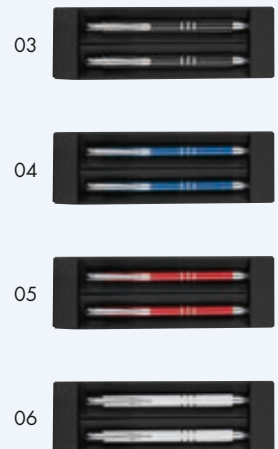

HOT DEAL

📌 BIG BLUE REFILL ⚡ EXPRESS

10761 | ab €1,69

Schreibset NORMA

Schreibset aus Metall, bestehend aus einem blau schreibenden Kugelschreiber mit Großraummine und einem Rollerball. Ihre Werbung wird rechts von Clip gelasert und versteht sich für beide Schreibgeräte.

✂️ 17,5 x 5,7 x 2,2 cm | 📏 L6 4 x 0,6 | 🏠 K

Stück	1000	500	250	100	50
€	1,69	1,79	1,89	1,94	1,99
Laser/St.	0,47	0,56	0,68	0,87	1,68

Werbevorkosten €49,50

HOT DEAL

📌 BIG BLUE REFILL ⚡ EXPRESS

13330 | ab €0,96

Schreibset mit Kugelschreiber und Druckbleistift aus Metall KELLY

Schreibset aus Metall, bestehend aus einem Kugelschreiber mit blau schreibender Großraummine und einem Druckbleistift mit je 3 Zierringen. Ihre Werbung wird rechts vom Clip gelasert. Der Gravurpreis versteht sich für beide Schreibgeräte.

✂️ 17,5 x 5,7 x 2,2 cm | 📏 L6 4 x 0,6 | 🏠 K

Stück	5000	1000	500	250	100
€	0,96	1,02	1,04	1,08	1,11
Laser/St.	0,41	0,47	0,56	0,68	0,87

Werbevorkosten €49,50

writing