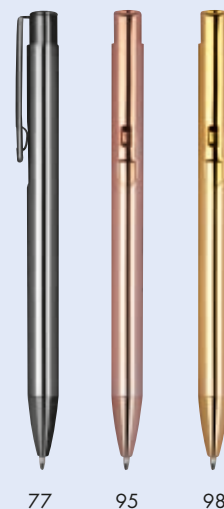

77 95 98

BLUE REFILL EXPRESS

12614 | ab €0,59

Druckkugelschreiber aus Aluminium in Metallic Farben MELANIA

Kugelschreiber aus Aluminium in Metallic Farben und blau schreibender Mine. Ihre Werbung gravieren wir neben den Clip.

∅ 1 × 14,2 cm | L1 4 × 0,6 | P

Stück	5000	1000	500	250	100
€	0,59	0,62	0,64	0,66	0,68
Laser/St.	0,14	0,21	0,24	0,29	0,39

Werbevorkosten €49,50