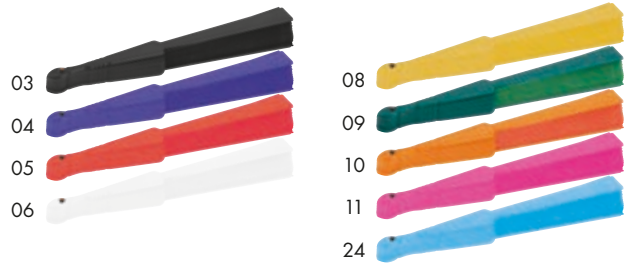

75655 | ab **€0,69**

Fächer SALOMEA

Fächer aus Kunststoff und Polyester für Kühlung unterwegs. Ihr Logo drucken wir auf die Griffzone.

✂ **42 × 3 × 22,5 cm** | ☒ **T2 4 × 0,8** | ☐ **KS**

Stück	5000	1000	500	250	100
€	0,69	0,72	0,75	0,78	0,81
Druck/St.	0,30	0,33	0,38	0,41	0,54

Werbevorkosten €49,50