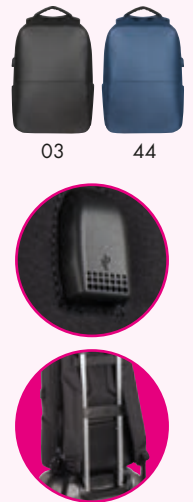

🌊 WATER RESISTANT ⓘ USB PORT 📖 LAPTOP

61299 | ab **€45,99**

Hochwertiger Rucksack mit USB Anschluss FRANCES

Hochwertiger, wasserabweisender Rucksack aus 65% Nylon und 35% PU, mit USB Anschluss und verstärkten, atmungsaktiven Schultergurten. Der Rucksack bietet mit seiner Füllkapazität von 23 Litern sehr viel Stauraum, ist Laptop bis 15,6 Zoll geeignet und ist außerdem trolleyfähig. Ihre Werbung wird auf das Vorfach gedruckt.

✂️ **31 × 16 × 45 cm** | 📏 **S2 20 × 7** | 🏠 **NWP**

Stück	100	50	25	10	1
€	45,99	48,99	50,99	51,99	53,99
Druck/St.	1,05	1,67	3,12	7,53	

Werbekosten **€49,50**