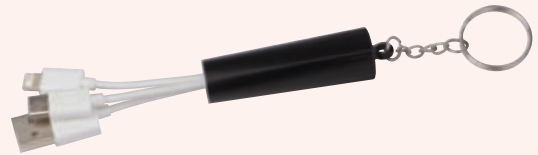

♻️ RECYCLED ⚡ EXPRESS

33853 | ab **€5,39**

USB Hub aus recyceltem Aluminium HILDEGARDA

USB Hub aus recyceltem Aluminium mit einem USB-C Anschluss und 3 USB Anschlüssen. Ihre Werbung wird auf eine Seite graviert.

📏 23,5 × 1,5 × 0,8 cm | 📐 L2 8 × 1 | 🏠 K

Stück	500	250	100	50	25
€	5,39	5,69	5,84	5,99	6,29
Laser/St.	0,72	0,75	0,83	1,20	2,25

Werbevorkosten €49,50

⚡ EXPRESS

20785 | ab **€2,19**

Schlüsselanhänger mit 3in1 USB Ladekabel LANA

3 in 1 Schlüsselanhänger aus Kunststoff mit USB-Anschluss, Android- und iOS Ladekabel. Ideal für unterwegs. Ihre Werbung lasern wir auf das schwarze Mittelstück, die Gravur leuchtet während des Ladevorgangs.

📏 17,5 × 2,5 × 2,5 cm | 📐 L2 4,5 × 0,7 | 🏠 K

Stück	1000	500	250	100	50
€	2,19	2,29	2,39	2,49	2,59
Laser/St.	0,66	0,72	0,75	0,83	1,20

Werbevorkosten €49,50

03

04

05

06

29

↔️ EXTENDABLE

21652 | ab **€2,09**

Ausziehbares Ladekabel 3in1 NICO

Ausziehbares Ladekabel in einem Kunststoffgehäuse mit einem USB-Stecker sowie jeweils einem iOS, C Type und Micro USB Anschluss. Ihre Werbung wird auf die freie weiße Fläche gedruckt.

📏 12 × 4 × 1,8 cm | 📐 T3 ø 3 | 🏠 K

Stück	1000	500	250	100	50
€	2,09	2,19	2,24	2,29	2,39
Druck/St.	0,48	0,53	0,56	0,68	0,90

Werbevorkosten €49,50

20659 | ab **€2,49**

USB Hub aus Kunststoff mit 4 Anschlüssen SUSAN

Runder USB Hub aus Kunststoff mit 4 Anschlüssen und USB-Eingangsanschluss, der sich im Inneren verstauen lässt. Ihre Werbung wird auf die runde Fläche gedruckt.

📏 ø 5 × 1,6 cm | 📐 T3 ø 3,5 | 🏠 K

Stück	1000	500	250	100	50
€	2,49	2,69	2,79	2,89	2,99
Druck/St.	0,48	0,53	0,56	0,68	0,90

Werbevorkosten €49,50