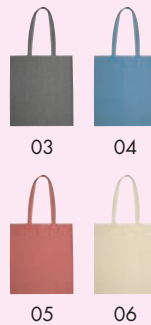

♻️ RECYCLED

62358 | ab **€0,99**

Einkaufstasche aus recycelter Baumwolle LAMBERTO

Oeko-Tex® STANDARD 100 zertifizierte Einkaufstasche aus recycelter Baumwolle mit langen Tragehenkeln und einer Grammat von 140g/m². Die Werbung wird auf eine Seite der Tasche gedruckt.

✂️ **37,6 × 0,2 × 41,7 cm** | 📦 **ST2 26 × 27** | 🏠 **N**

Stück	5000	1000	500	250	100
€	0,99	1,04	1,09	1,14	1,19
Druck/St.	0,48	0,62	0,69	0,77	0,90

Werbevorkosten **€49,50**