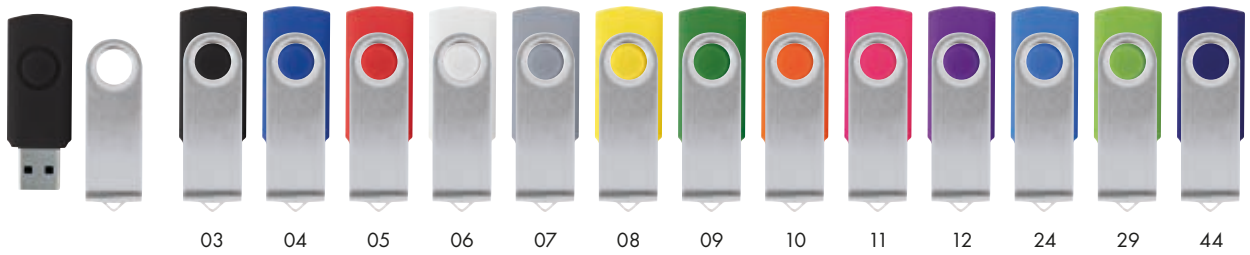

Ø 4,2 x 1,1 cm | K

Stück	100	50	25	10	1
€	249,00	259,00	269,00	279,00	299,00

Clips in vielen weiteren Farben erhältlich, bei Interesse bitte nachfragen.

4GB/8GB/16GB/32GB

28726 USB Stick Twister

USB Stick Twister 2.0 mit Aluminiumclip. Ihre Werbung wird auf den Clip lasert. Bei Lieferungen innerhalb Deutschlands fallen GEMA-Gebühren in Höhe von 0,24€/Stk. an.