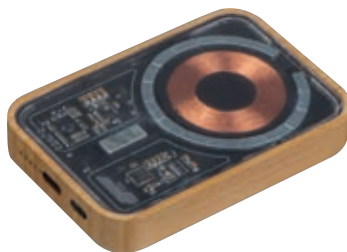

⚡ EXPRESS

⚡ WIRELESS CHARGING 🔋 5 000mAh ⓘ TYPE C CABLE INCL.

33949 | ab €17,99

Magnetisches Ladegerät 5.000 mAh CONSTANCE

Magnetisches Ladegerät aus Bambus und transparenter Front mit 5.000 mAh Leistung für kabelloses Laden bis zu 10 Watt. Durch den integrierten Magneten dockt das Ladegerät am iPhone® an und sorgt für schnelles und kabelloses Laden. Kompatibel ab iPhone® 12, bei anderen Qi-fähigen Modellen kann sie als Wireless Charger verwendet werden. Ihre Werbung gravieren wir auf der Rückseite.

✂️ 9,9 × 6,7 × 1,7 cm | 📏 L2 4 × 4 | 🏠 K

Stück	250	100	50	25	10
€	17,99	18,99	19,49	19,99	20,99
Laser/St.	0,75	0,83	1,20	2,25	5,40

Werbevorkosten €49,50