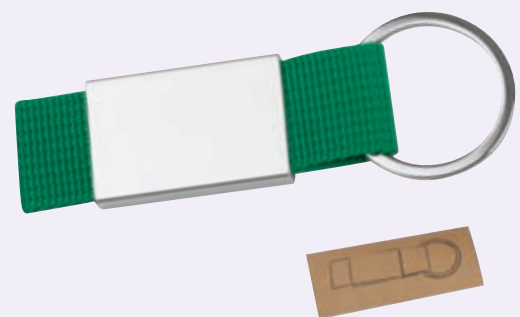

⚡ EXPRESS

90957 | ab €0,63

Schlüsselanhänger mit farbigem Stoffbändchen MARC

Schlüsselanhänger mit farbigem Stoffbändchen und glänzendem Metallplättchen, auf das Ihre Werbung mittels Lasergravur angebracht wird.

✂ 9,8 × 3,5 × 0,5 cm | ☒ L2 3 × 2 | ☒ KS

Stück	5000	1000	500	250	100
€	0,63	0,66	0,69	0,71	0,74
Laser/St.	0,60	0,66	0,72	0,75	0,83

Werbevorkosten €49,50