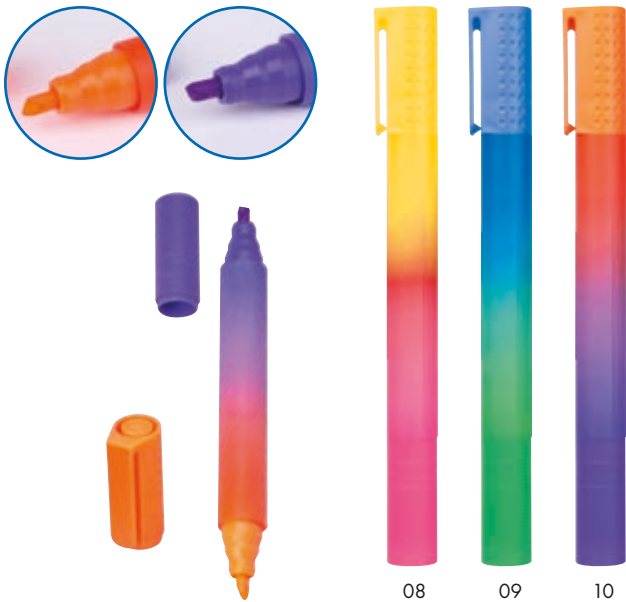

15616 | ab **€1,14**

Textmarker – zweifarbig ARTHUR

Zweifarbiger XXL Textmarker. Die Markierfarbe ist identisch zur Farbe der Kappe. Ihr Logo drucken wir mittig auf den Marker.

✂ **ø 2,2 × 24,5 cm** | ☒ **T3 9 × 1,2** | ☒ **N**

Stück	5000	1000	500	250	100
€	1,14	1,19	1,24	1,29	1,34
Druck/St.	0,27	0,33	0,38	0,41	0,53

Werbekosten €49,50