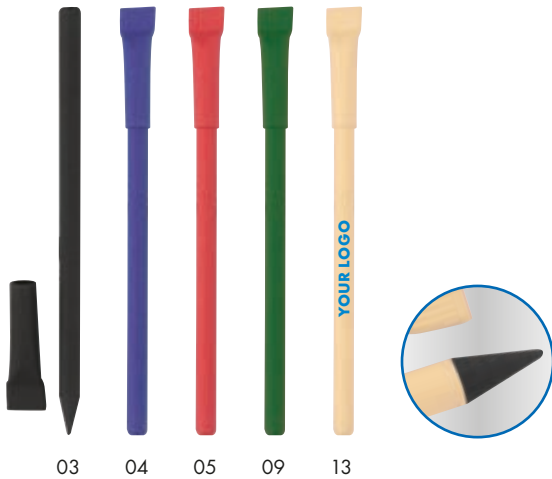

03 04 05 09 13

♻️ RECYCLED ⓘ INKLESS

13648 | ab €0,23

Tintenloses Schreibgerät aus Papier WIOLETTA

Endlos Schreibgerät aus Papier mit radierbarem Schriftbild. Unendlich verwendbar. Die Werbung wird auf den Bleiftift gedruckt

✂️ 15,7 x 1,8 x 0,9 cm | 📏 T1 4 x 0,5 | 🏠 N

Stück	10000	5000	1000	500	250
€	0,23	0,24	0,25	0,26	0,27
Druck/St.	0,11	0,14	0,18	0,23	0,27

Werbevorkosten €49,50

ⓘ INKLESS ⚡ EXPRESS

12538 | ab €0,27

Tintenloses Schreibgerät aus Bambus AMBER

Schreibgerät aus Bambus mit einer legierten Mine, die auf dem Papier oxidiert. Ihre Werbung wird auf den Schaft graviert.

✂️ 13,8 x ø 0,9 cm | 📏 L1 4 x 0,6 | 🏠 N

Stück	10000	5000	1000	500	250
€	0,27	0,29	0,30	0,31	0,32
Laser/St.	0,14	0,14	0,21	0,24	0,29

Werbevorkosten €49,50