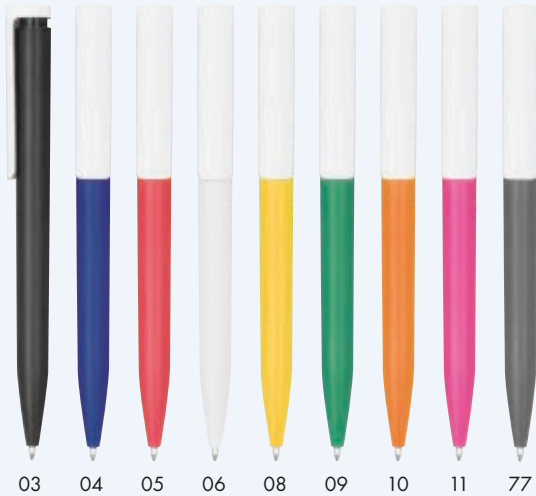

BLUE REFILL

13758 | ab €0,17

Kugelschreiber aus Kunststoff HOPE

Kugelschreiber aus Kunststoff mit blau schreibender Mine und außergewöhnlichem Clip. Ihre Werbung drucken wir auf den Schaft oder auf den Clip.

✂ $\varnothing 1 \times 14 \text{ cm}$ | $\boxtimes T1 4 \times 0,6$ | $\boxplus P$

Stück	25000	10000	5000	1000	500
€	0,17	0,17	0,18	0,19	0,20
Druck/St.	0,14	0,15	0,18	0,23	0,27

Werbevorkosten €49,50

BLUE REFILL

12618 | ab €0,09

Kunststoffkugelschreiber SHIRLEY

Druckkugelschreiber mit blau schreibender Mine in, trendigen Farben. Ihre Werbung drucken wir neben den Clip.

✂ $\varnothing 1 \times 14,3 \text{ cm}$ | $\boxtimes T1 4 \times 0,6$ | $\boxplus N$

Stück	25000	10000	5000	1000	500
€	0,09	0,10	0,10	0,11	0,11
Druck/St.	0,09	0,11	0,14	0,18	0,23

Werbevorkosten €49,50

BLUE REFILL

17959 | ab €0,12

Kugelschreiber aus Kunststoff ADOLFO

Druckkugelschreiber mit blau schreibender Mine und weicher Griffzone aus Gummi. Ihre Werbung drucken wir auf den gefrosteten Schaft.

✂ $\varnothing 1,1 \times 14,7 \text{ cm}$ | $\boxtimes T1 4 \times 0,6$ | $\boxplus P$

Stück	25000	10000	5000	1000	500
€	0,12	0,13	0,14	0,15	0,15
Druck/St.	0,09	0,11	0,14	0,18	0,23

Werbevorkosten €49,50

BIG BLUE REFILL

17717 | ab €0,29

Kugelschreiber mit glitzernder Griffzone REX

Kugelschreiber mit glitzernder, rutschfester Griffzone und blau schreibender Großraummine. Ihre Werbung drucken wir auf den Schaft.

✂ $\varnothing 1,1 \times 14,2 \text{ cm}$ | $\boxtimes T1 4 \times 0,7$ | $\boxplus P$

Stück	10000	5000	1000	500	250
€	0,29	0,30	0,31	0,32	0,33
Druck/St.	0,11	0,14	0,18	0,23	0,27

Werbevorkosten €49,50